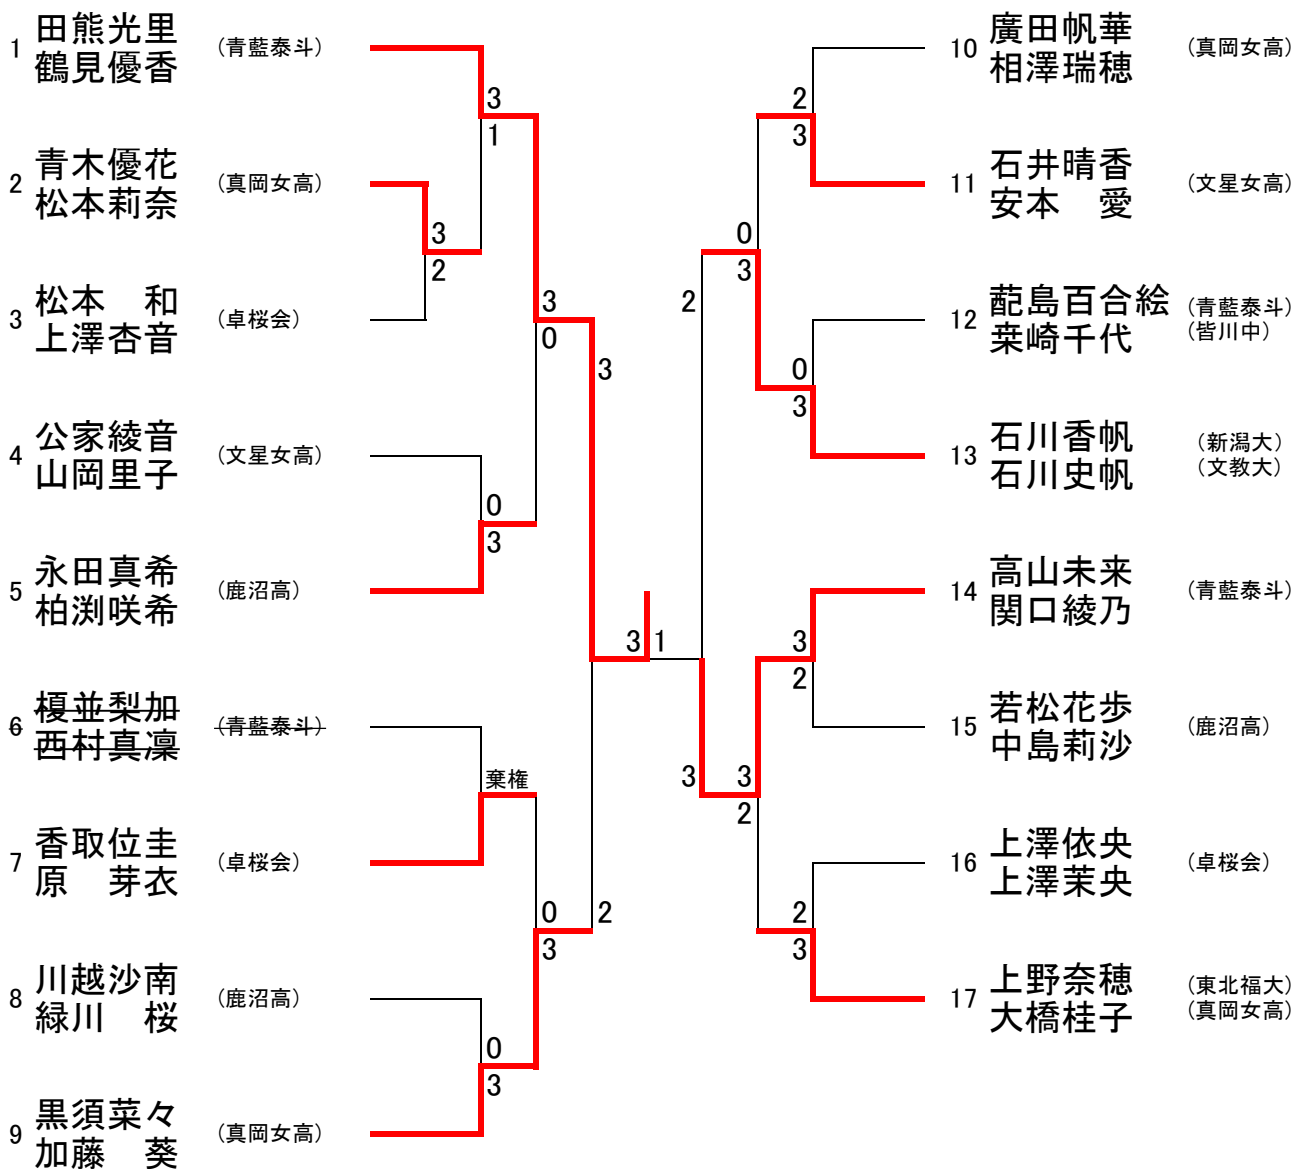

# 女子ダブルス

(県代表2組)

決 勝

1 田熊光里 3 { 14-12 } 1 14 高山未来  
鶴見優香 { 6-11 } 関口綾乃  
(青藍泰斗) { 11-8 } (青藍泰斗)  
                  { 11-7 }