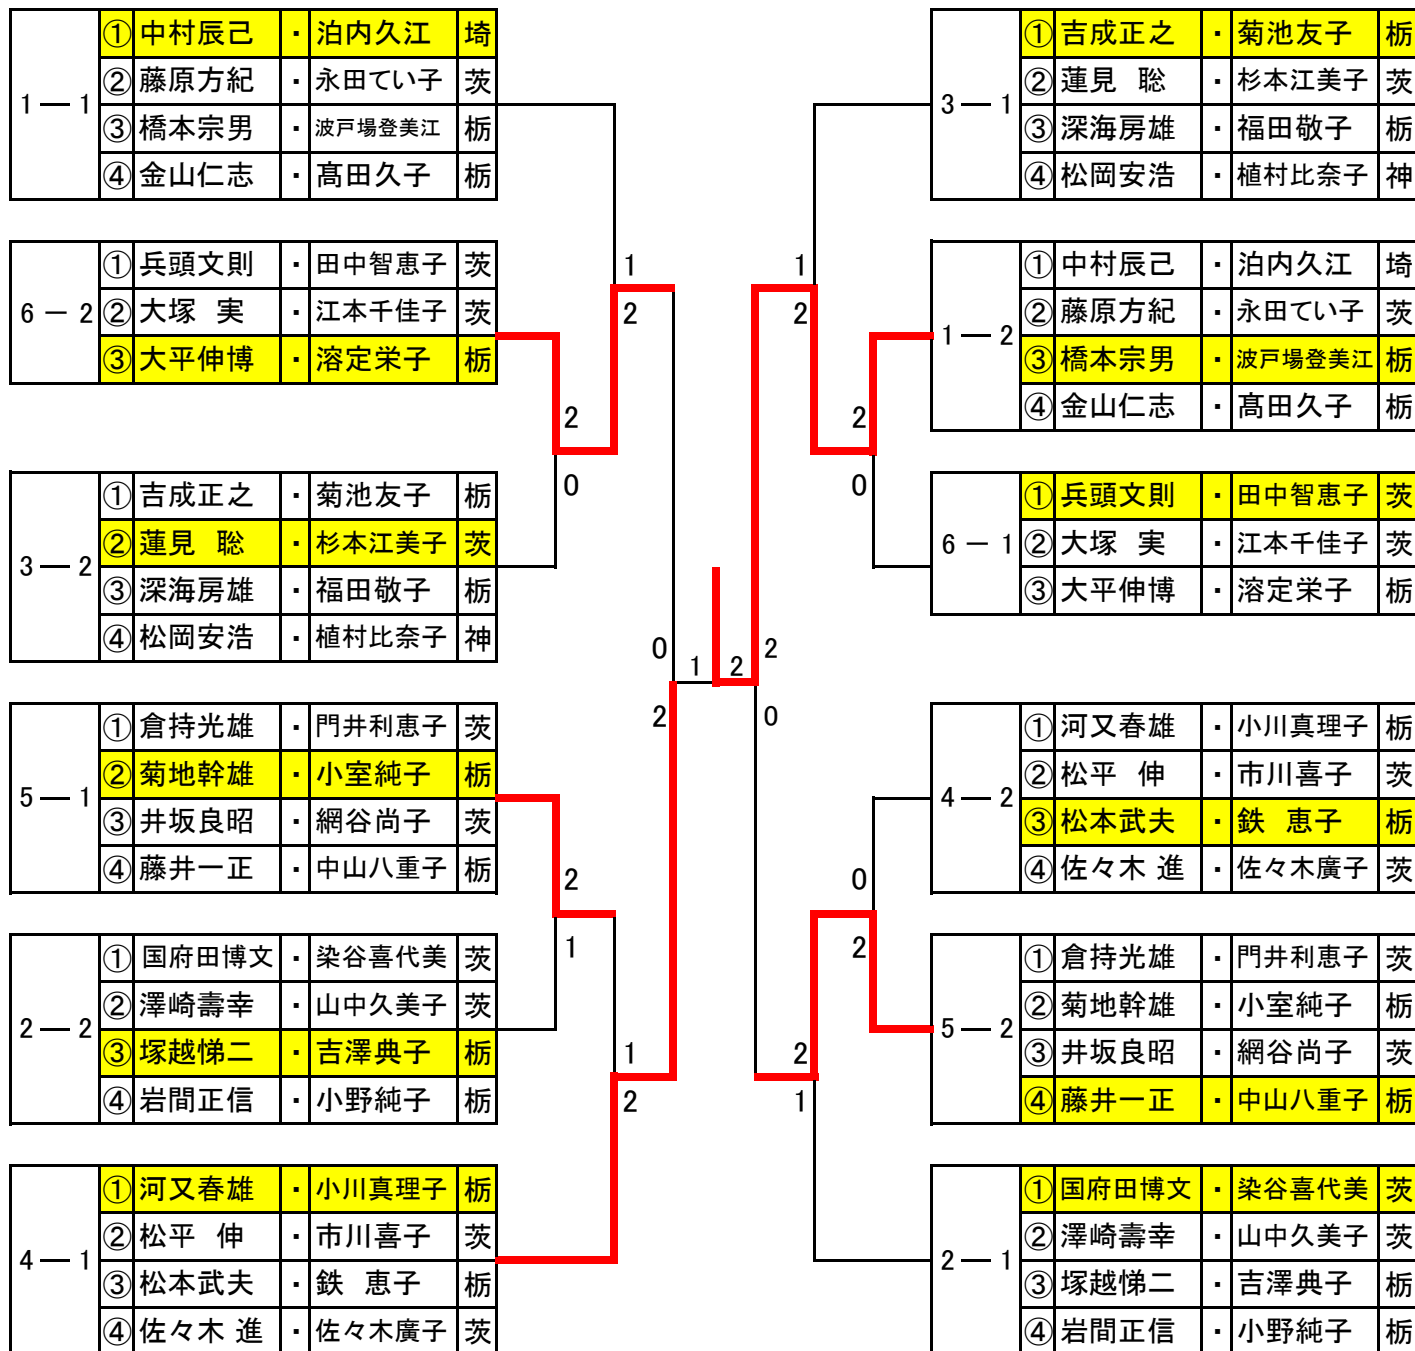

※一般Aと一般Bのリーグ戦となります。

ただし、一般Bの⑤と⑥組は、2組の直接対戦結果により、1位2位を決定いたします。

試合順序

順序	1	2	3	4	5	6	7	8	9	10
試合	①-⑥	②-⑤	③-④	①-⑤	②-③	④-⑥	①-④	②-⑥	③-⑤	①-③
審判	④	③	②	⑥	①	⑤	③	④	①	⑤
順序	11	12	13	14	15					
試合	②-④	⑤-⑥	①-②	③-⑥	④-⑤					
審判	⑥	②	③	④	①					

試合順序

順序	1	2	3	4	5	6	7	8	9	10
試合	①-⑤	②-④	①-③	④-⑤	②-⑤	③-④	①-④	②-③	①-②	③-⑤
審判	②	①	⑤	③	④	①	②	⑤	③	④

混合ダブルス100B 決勝トーナメント

18日 進行責任者: 柿沼 寛

10時45分開始予定

混合ダブルス120B 上位トーナメント

18日 進行責任者: 黒川 勇

10時45分開始予定

混合ダブルス120B 下位トーナメント

18日 進行責任者: 野口 克子

10時45分開始予定

混合ダブルス130B 上位トーナメント

16日 進行責任者: 柿沼 寛

11時15分開始予定

混合ダブルス130B 下位トーナメント

16日 進行責任者:関口 京子