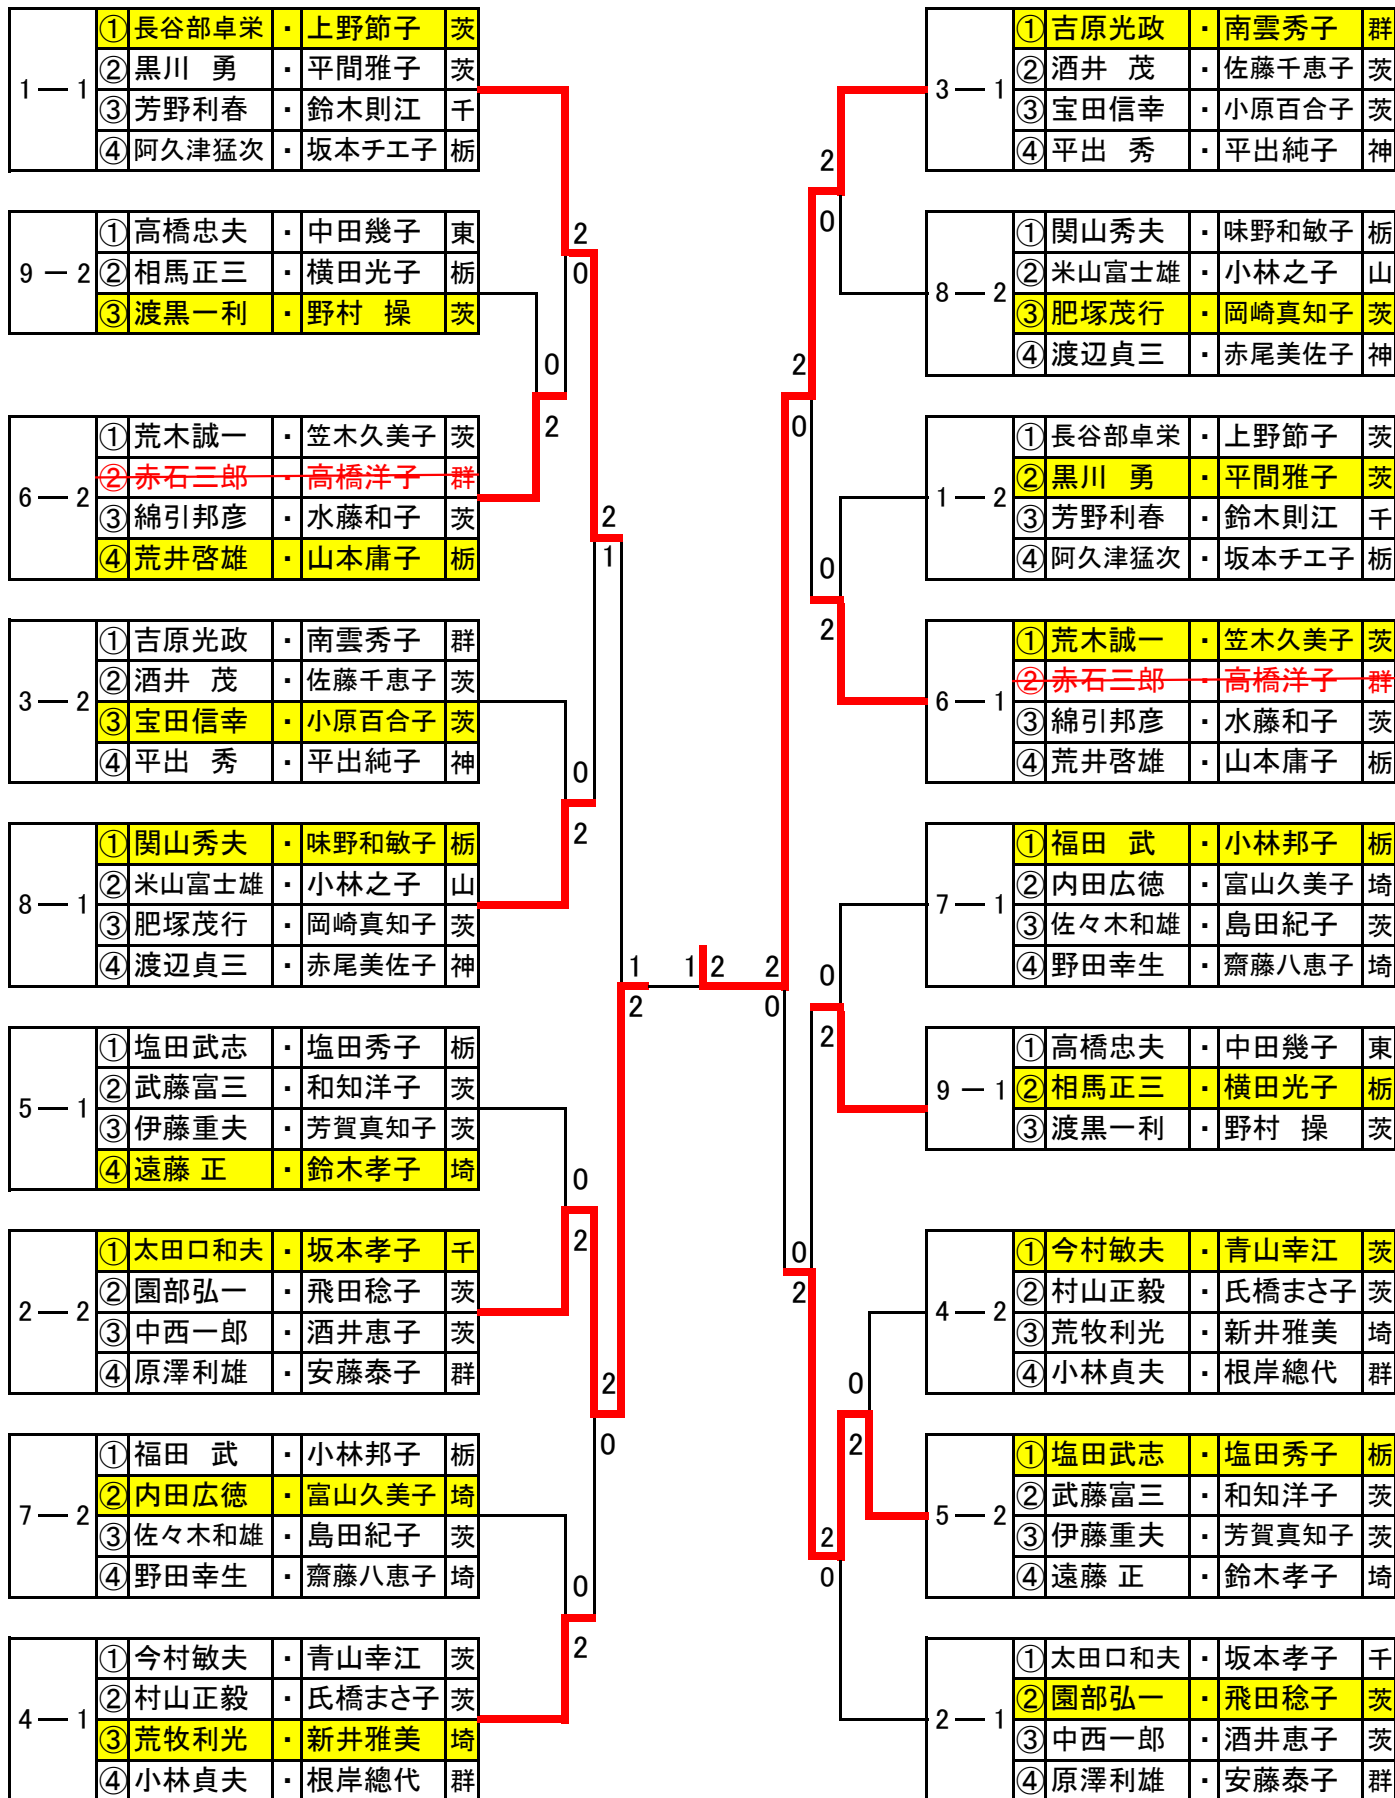

混合ダブルス一般A、一般B

18 日

1 ブロック 1～2 コート 9時15分		①	②	③	④	⑤	⑥	勝敗	得点	順位			
①	藤本武司 前原麻芳	東 ・ ニッタサンフレッド ・ 平沼クラブ		2	2	2	2	2	3	0	6	1	一般A
②	菊田晴之 大野さゆり	茨 ・ 白帆クラブ ・ 卓球めぐり		0	2	2	1	2	2	1	5	2	
③	鷺見 明 鷺見尚子	栃 ・ 桜クラブ ・ 桜クラブ		0	1	0	0	2	0	3	3	4	
④	黒須高明 高野明美	千 ・ ZERO ・ ZERO		1	0	2	1	2	1	2	4	3	
⑤	松本俊昭 長山寛子	茨 ・ サンスポーツ ・ 朋友クラブ		0	2	2	2	2	1	0	2	1	一般B
⑥	矢田部雄二 矢田部恵	栃 ・ 祇園会 ・ 祇園会		0	0	1	1	0	0	1	1	2	

※一般Aと一般Bのリーグ戦となります。

ただし、一般Bの⑤と⑥組は、2組の直接対戦結果により、1位2位を決定いたします。

試合順序

順序	1	2	3	4	5	6	7	8	9	10
試合	①-⑥	②-⑤	③-④	①-⑤	②-③	④-⑥	①-④	②-⑥	③-⑤	①-③
審判	④	③	②	⑥	①	⑤	③	④	①	⑤
順序	11	12	13	14	15					
試合	②-④	⑤-⑥	①-②	③-⑥	④-⑤					
審判	⑥	②	③	④	①					

10時45分開始予定

混合ダブルス120A 下位トーナメント

18日 進行責任者: 吉村 文子

10時45分開始予定

混合ダブルス130A 上位トーナメント

16日 進行責任者: 山本 暁美

11時15分開始予定

混合ダブルス130A 下位トーナメント