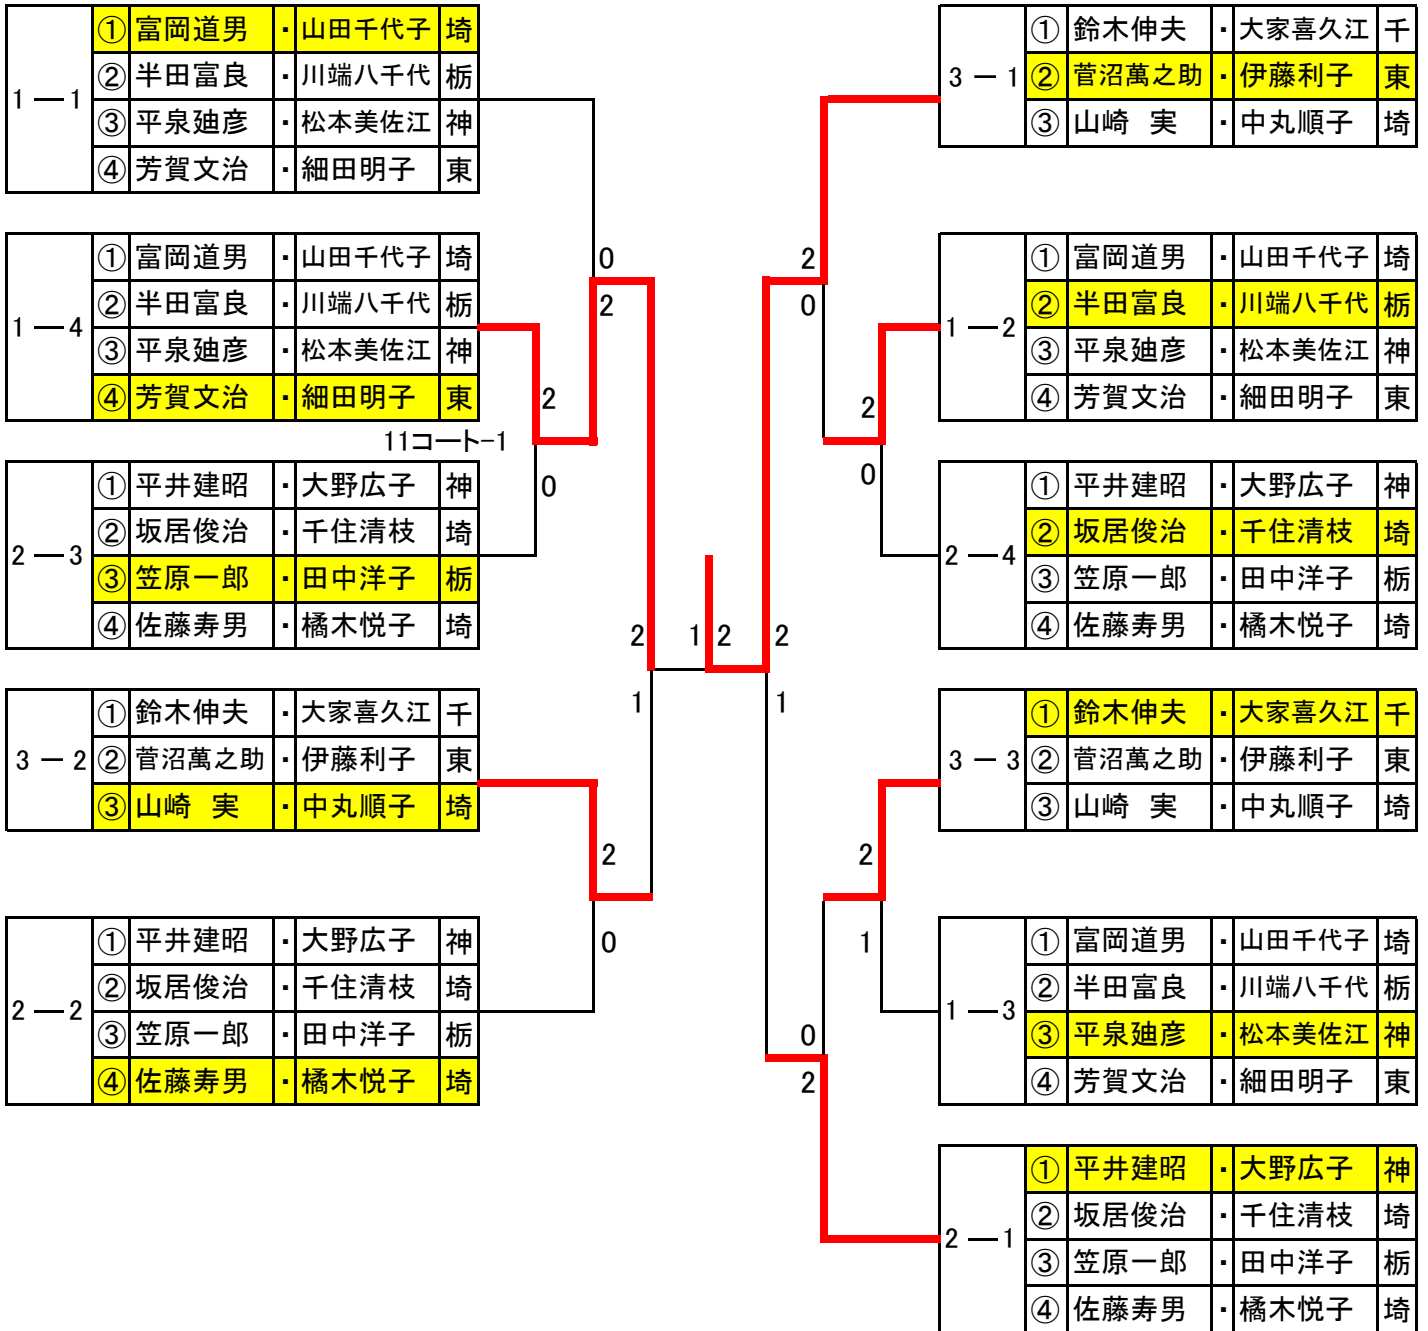

※一般Aと一般Bのリーグ戦となります。

ただし、一般Bの⑤と⑥組は、2組の直接対戦結果により、1位2位を決定いたします。

試合順序

順序	1	2	3	4	5	6	7	8	9	10
試合	①-⑥	②-⑤	③-④	①-⑤	②-③	④-⑥	①-④	②-⑥	③-⑤	①-③
審判	④	③	②	⑥	①	⑤	③	④	①	⑤
順序	11	12	13	14	15					
試合	②-④	⑤-⑥	①-②	③-⑥	④-⑤					
審判	⑥	②	③	④	①					

混合ダブルス150A 上位トーナメント

16日 進行責任者: 宮内悦子

11時15分開始予定

混合ダブルス 150A 下位トーナメント

16日 進行責任者: 相澤 美子

11時15分開始予定

混合ダブルス160A 決勝トーナメント

16日 進行責任者: 田中 幹彦

11時15分開始予定

混合ダブルス170A

16 日

16～17コート		11時15分予定	①	②	③	④	⑤	勝敗		得点	順位
①	伊佐卓男 加世田節子	・ 個人 神 ・ 横浜ラージ	/	0	1	0	2	1	3	5	4
②	小山晴三 染谷春江	・ 練馬ラージ 東 ・ アルファー		2	2	2	0	4	0	8	1
③	久保基弘 梅原幸子	・ 個人 東 ・ ひまわりクラブ		2	0	0	2	2	2	6	3
④	湯澤勇一郎 塩澤浩子	・ かたくりL 群 ・ 風		2	0	2	2	3	1	7	2
⑤	川崎健市 川崎良子	・ ニコニコクラブ 茨 ・ ニコニコクラブ		0	0	0	0	0	4	4	5

試合順序

順序	1	2	3	4	5	6	7	8	9	10
試合	①-⑤	②-④	①-③	④-⑤	②-⑤	③-④	①-④	②-③	①-②	③-⑤
審判	②	①	⑤	③	④	①	②	⑤	③	④

混合ダブルス100B 決勝トーナメント

18日 進行責任者: 柿沼 寛

10時45分開始予定

混合ダブルス120B 上位トーナメント

18日 進行責任者: 黒川 勇

10時45分開始予定