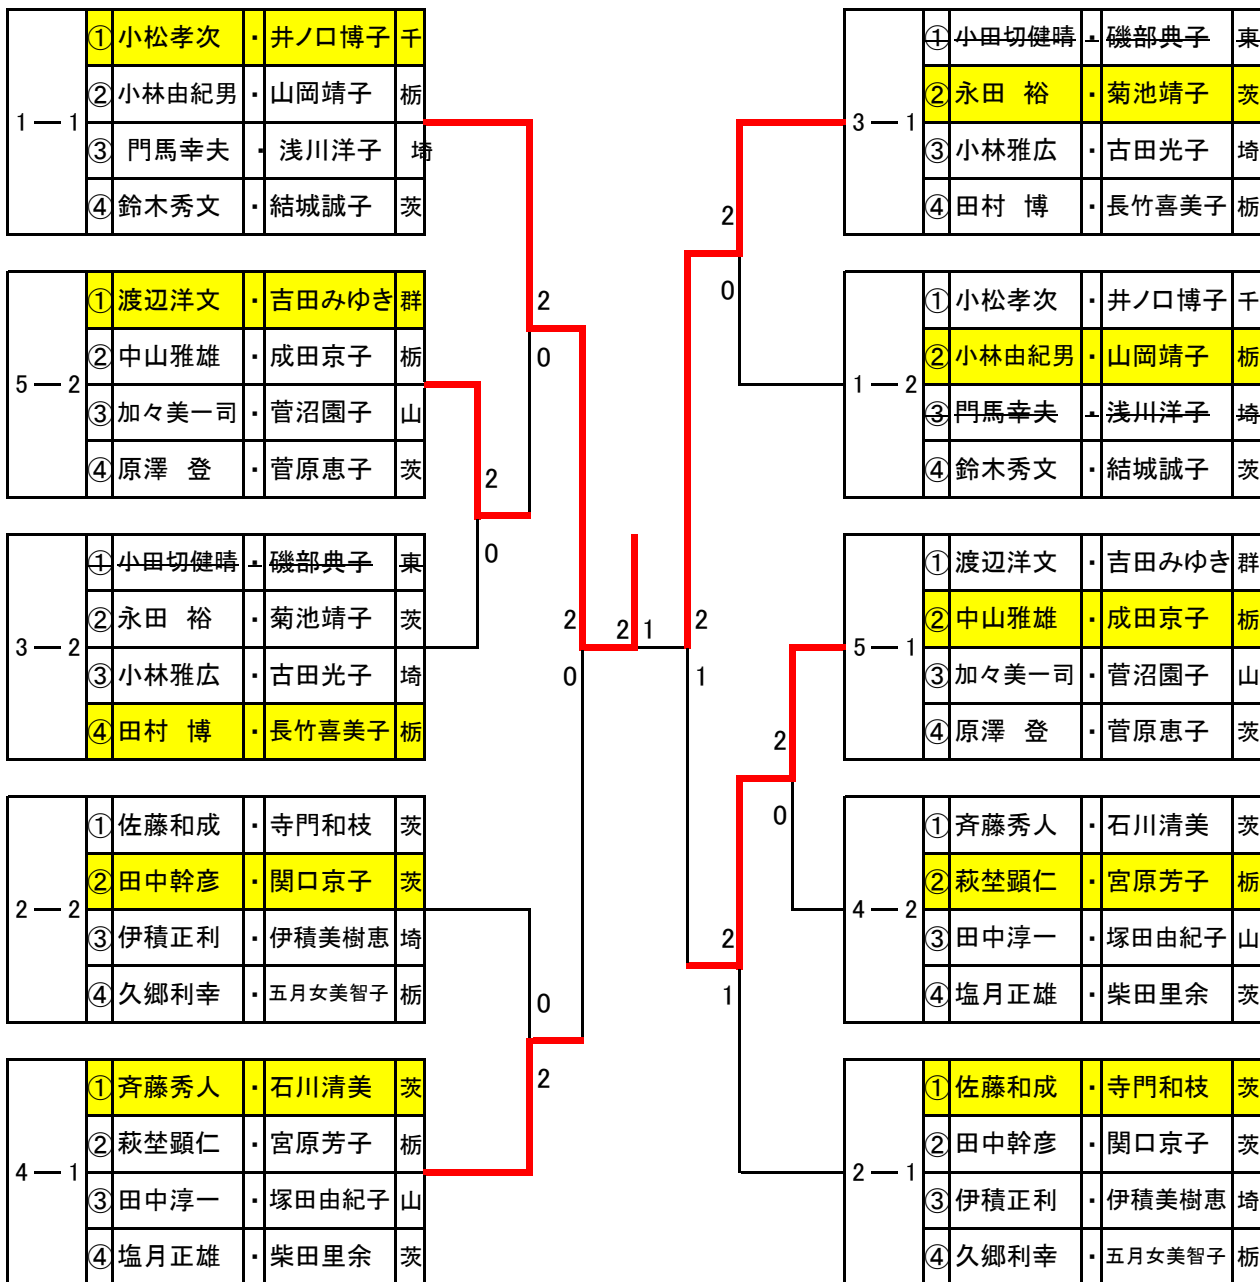

混合ダブルス100A 上位トーナメント

18日 進行責任者: 小林 啓一

10時45分開始予定