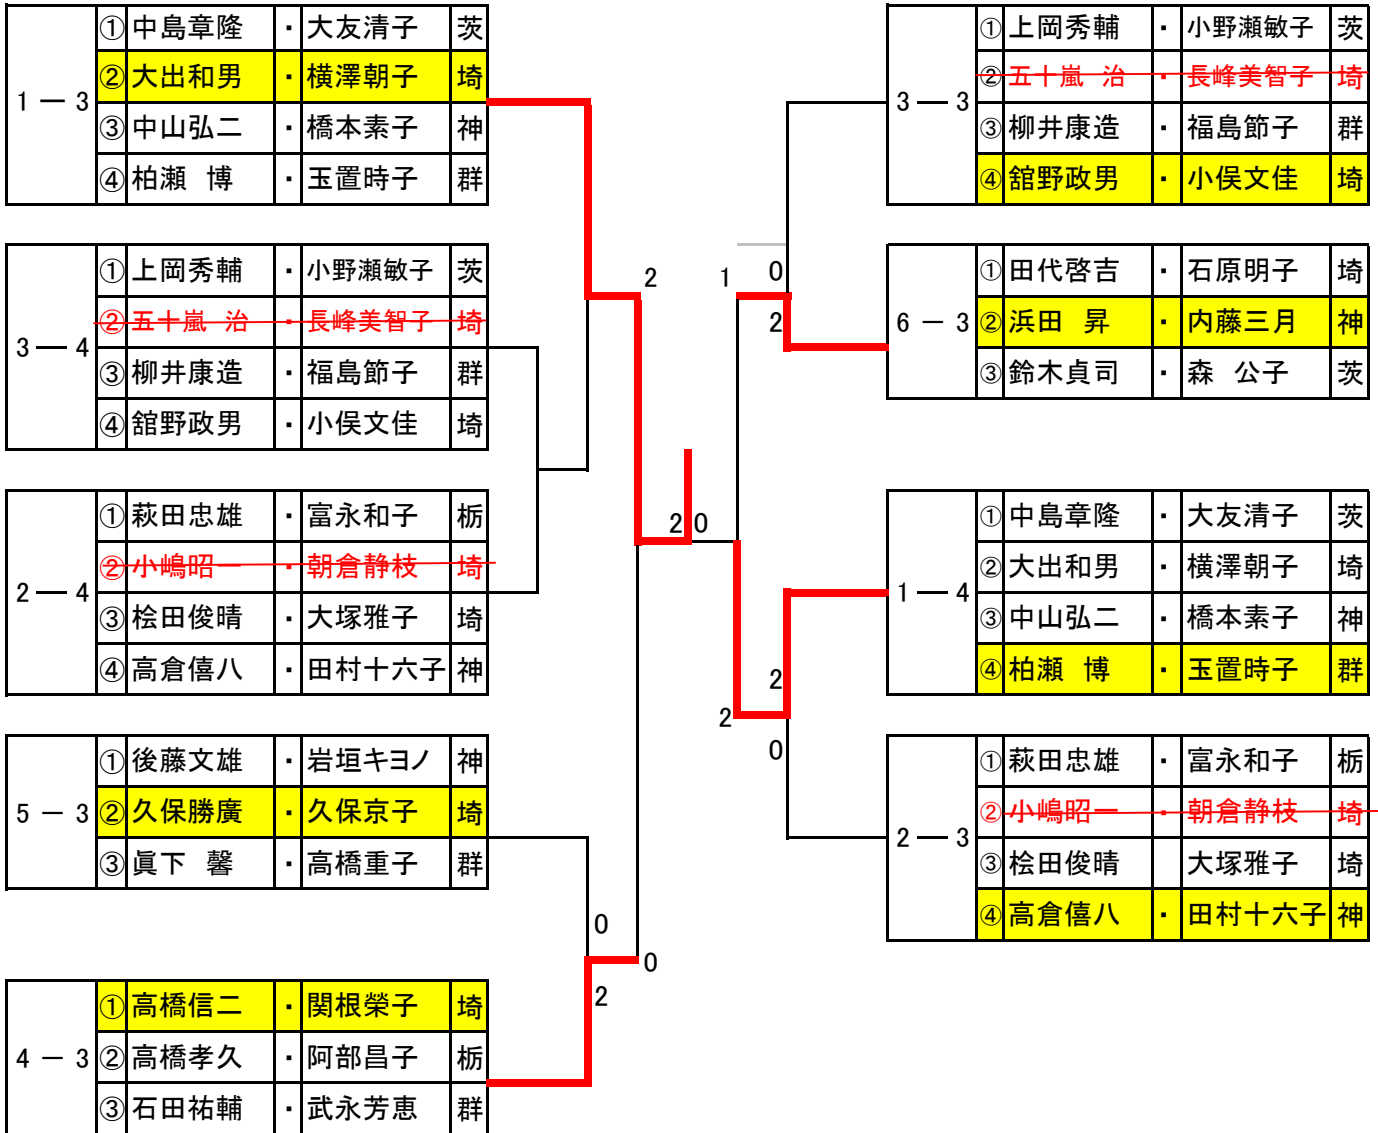

※一般Aと一般Bのリーグ戦となります。

ただし、一般Bの⑤と⑥組は、2組の直接対戦結果により、1位2位を決定いたします。

試合順序

順序	1	2	3	4	5	6	7	8	9	10
試合	①-⑥	②-⑤	③-④	①-⑤	②-③	④-⑥	①-④	②-⑥	③-⑤	①-③
審判	④	③	②	⑥	①	⑤	③	④	①	⑤
順序	11	12	13	14	15					
試合	②-④	⑤-⑥	①-②	③-⑥	④-⑤					
審判	⑥	②	③	④	①					

16日 進行責任者: 小林 啓一

11時15分開始予定

混合ダブルス150B 下位トーナメント

16日 進行責任者: 落合 典子

11時15分開始予定

混合ダブルス160B

16 日

1 ブロック			①	②	③	勝敗	得点	順位
1 コート 9時45分								
①	浦田秀夫 高橋久子	栃 ・ 茂木百之会 ・ 卓好クラブ		2-1	2-1	-	-	オープン
②	瀬間成浩 清水八重子	神 ・ 横浜ラージ ・ 横浜ラージ	1-2		2-0	1-0	2	1
③	原田 修 能勢常子	神 ・ 湘南ココ ・ 湘南ココ	1-2	0-2		0-1	1	2

試合順序

順序	1	2	3
試合	②-③	①-③	①-②
審判	①	②	③

混合ダブルス140未満ー初級

16日 サブアリーナ

1 ブロック 50 コート 11時15分予定			①	②	③	④	⑤	勝敗		得点	順位
①	高間 香 川崎千代子	茨 ・ なかクラブ ・ 東海ラージ		1	1	2	1	1	3	5	5
②	上田一郎 国府貴子	栃 ・ 日の出 ・ TOCHIGI	2		2	0	2	3	1	7	2
③	森山勝司 加藤淳子	埼 ・ 大沢卓球クラブ ・ 大沢卓球クラブ	2	1		0	2	2	2	6	3
④	浅野 博 江田恵美子	栃 ・ 葛生クラブ ・ 旗川ラージ	1	2	2		2	3	1	7	1
⑤	石山公彦 広瀬静枝	栃 ・ SANO ・ 田沼ラージ	2	0	0	1		1	3	5	4

試合順序

順序	1	2	3	4	5	6	7	8	9	10
試合	①ー⑦	②ー⑥	③ー⑤	⑥ー⑦	①ー⑤	②ー④	⑤ー⑥	④ー⑦	①ー③	④ー⑤
審判	③	⑤	②	④	⑦	⑥	①	③	②	⑦
順序	11	12	13	14	15	16	17	18	19	20
試合	③ー⑥	②ー⑦	③ー④	②ー⑤	①ー⑥	②ー③	①ー④	⑤ー⑦	①ー②	③ー⑦
審判	④	⑤	①	⑥	④	⑦	②	③	⑥	⑤
順序	21									
試合	④ー⑥									
審判	①									