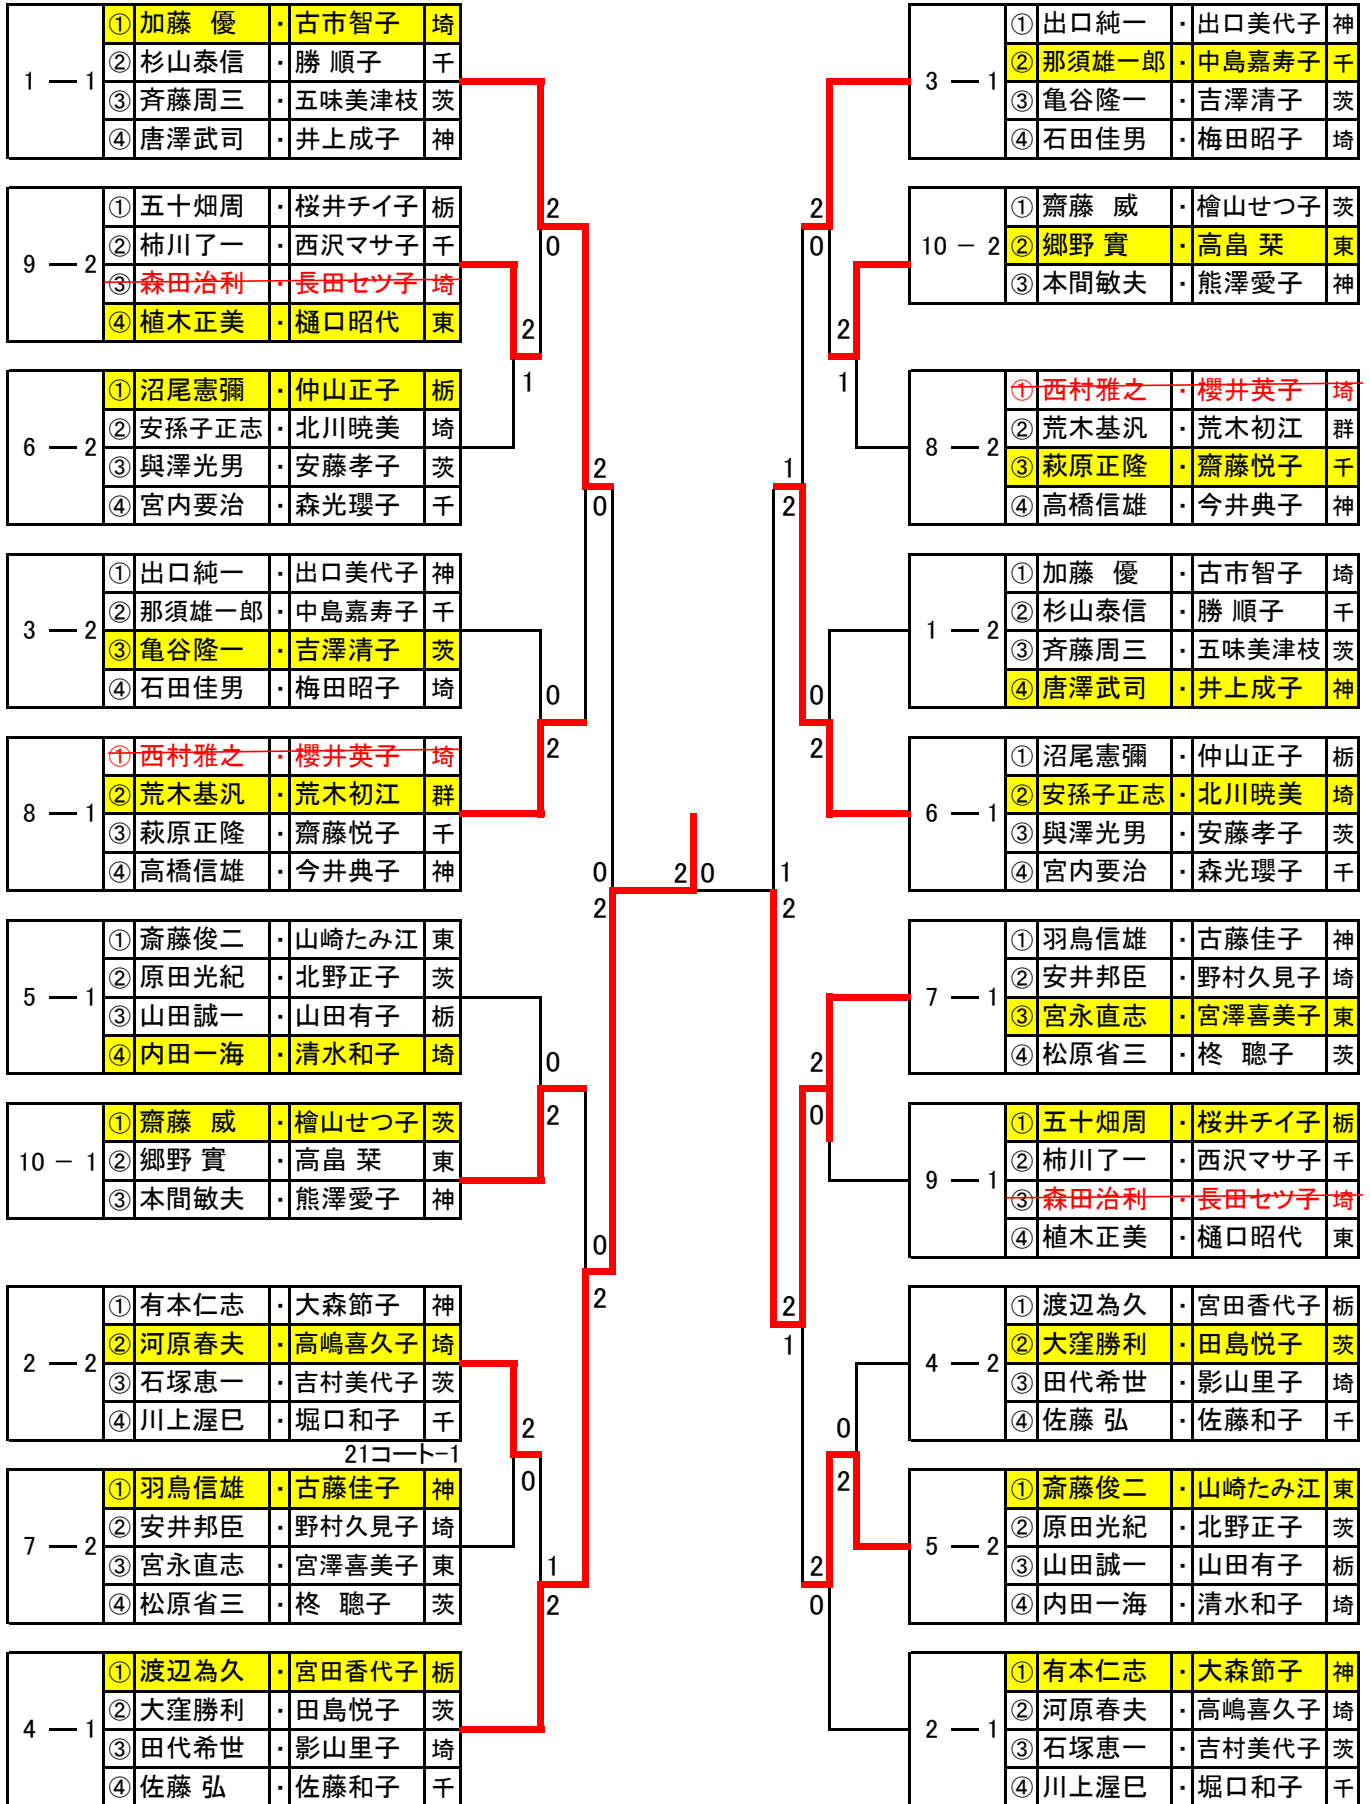

混合ダブルス一般A、一般B

18 日

1 ブロック 1～2 コート 9時15分		①	②	③	④	⑤	⑥	勝敗	得点	順位			
①	藤本武司 前原麻芳	東 ・ ニッタサンフレッド ・ 平沼クラブ		2	2	2	2	2	3	0	6	1	一般A
②	菊田晴之 大野さゆり	茨 ・ 白帆クラブ ・ 卓球めぐり		0	2	2	1	2	2	1	5	2	
③	鷺見 明 鷺見尚子	栃 ・ 桜クラブ ・ 桜クラブ		0	1	0	0	2	0	3	3	4	
④	黒須高明 高野明美	千 ・ ZERO ・ ZERO		1	0	2	1	2	1	2	4	3	
⑤	松本俊昭 長山寛子	茨 ・ サンスポーツ ・ 朋友クラブ		0	2	2	2	2	1	0	2	1	一般B
⑥	矢田部雄二 矢田部恵	栃 ・ 祇園会 ・ 祇園会		0	0	1	1	0	0	1	1	2	

※一般Aと一般Bのリーグ戦となります。

ただし、一般Bの⑤と⑥組は、2組の直接対戦結果により、1位2位を決定いたします。

試合順序

順序	1	2	3	4	5	6	7	8	9	10
試合	①-⑥	②-⑤	③-④	①-⑤	②-③	④-⑥	①-④	②-⑥	③-⑤	①-③
審判	④	③	②	⑥	①	⑤	③	④	①	⑤
順序	11	12	13	14	15					
試合	②-④	⑤-⑥	①-②	③-⑥	④-⑤					
審判	⑥	②	③	④	①					

16日 進行責任者: 野口 克子

11時15分開始予定

混合ダブルス140A 上位トーナメント

16日 進行責任者: 小林 禮子

11時15分開始予定

混合ダブルス140A 下位トーナメント

16日 進行責任者: 杉山 祥子

11時15分開始予定