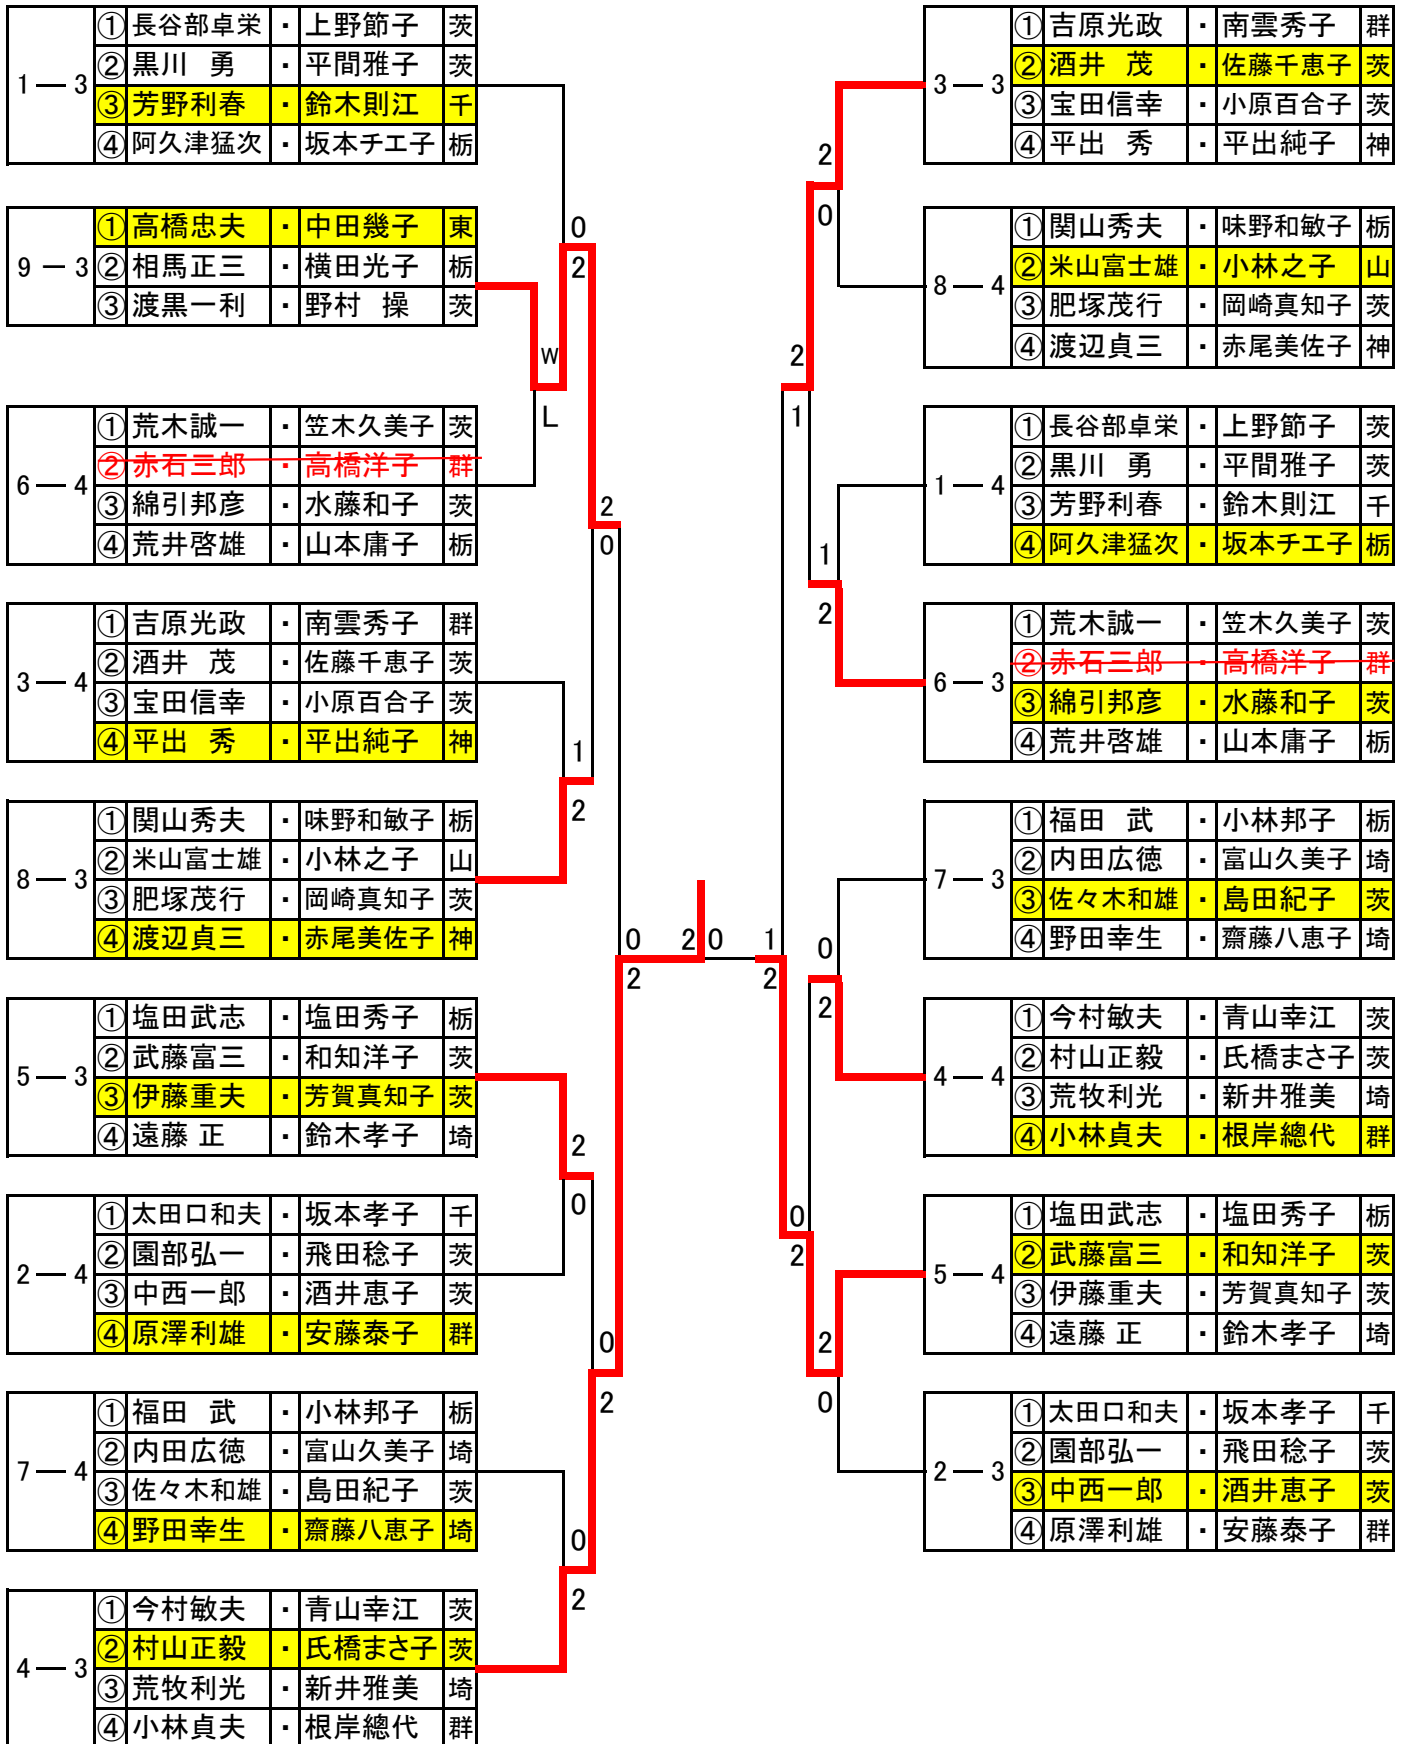

混合ダブルス130A 下位トーナメント

16日 進行責任者: 野口 克子

11時15分開始予定