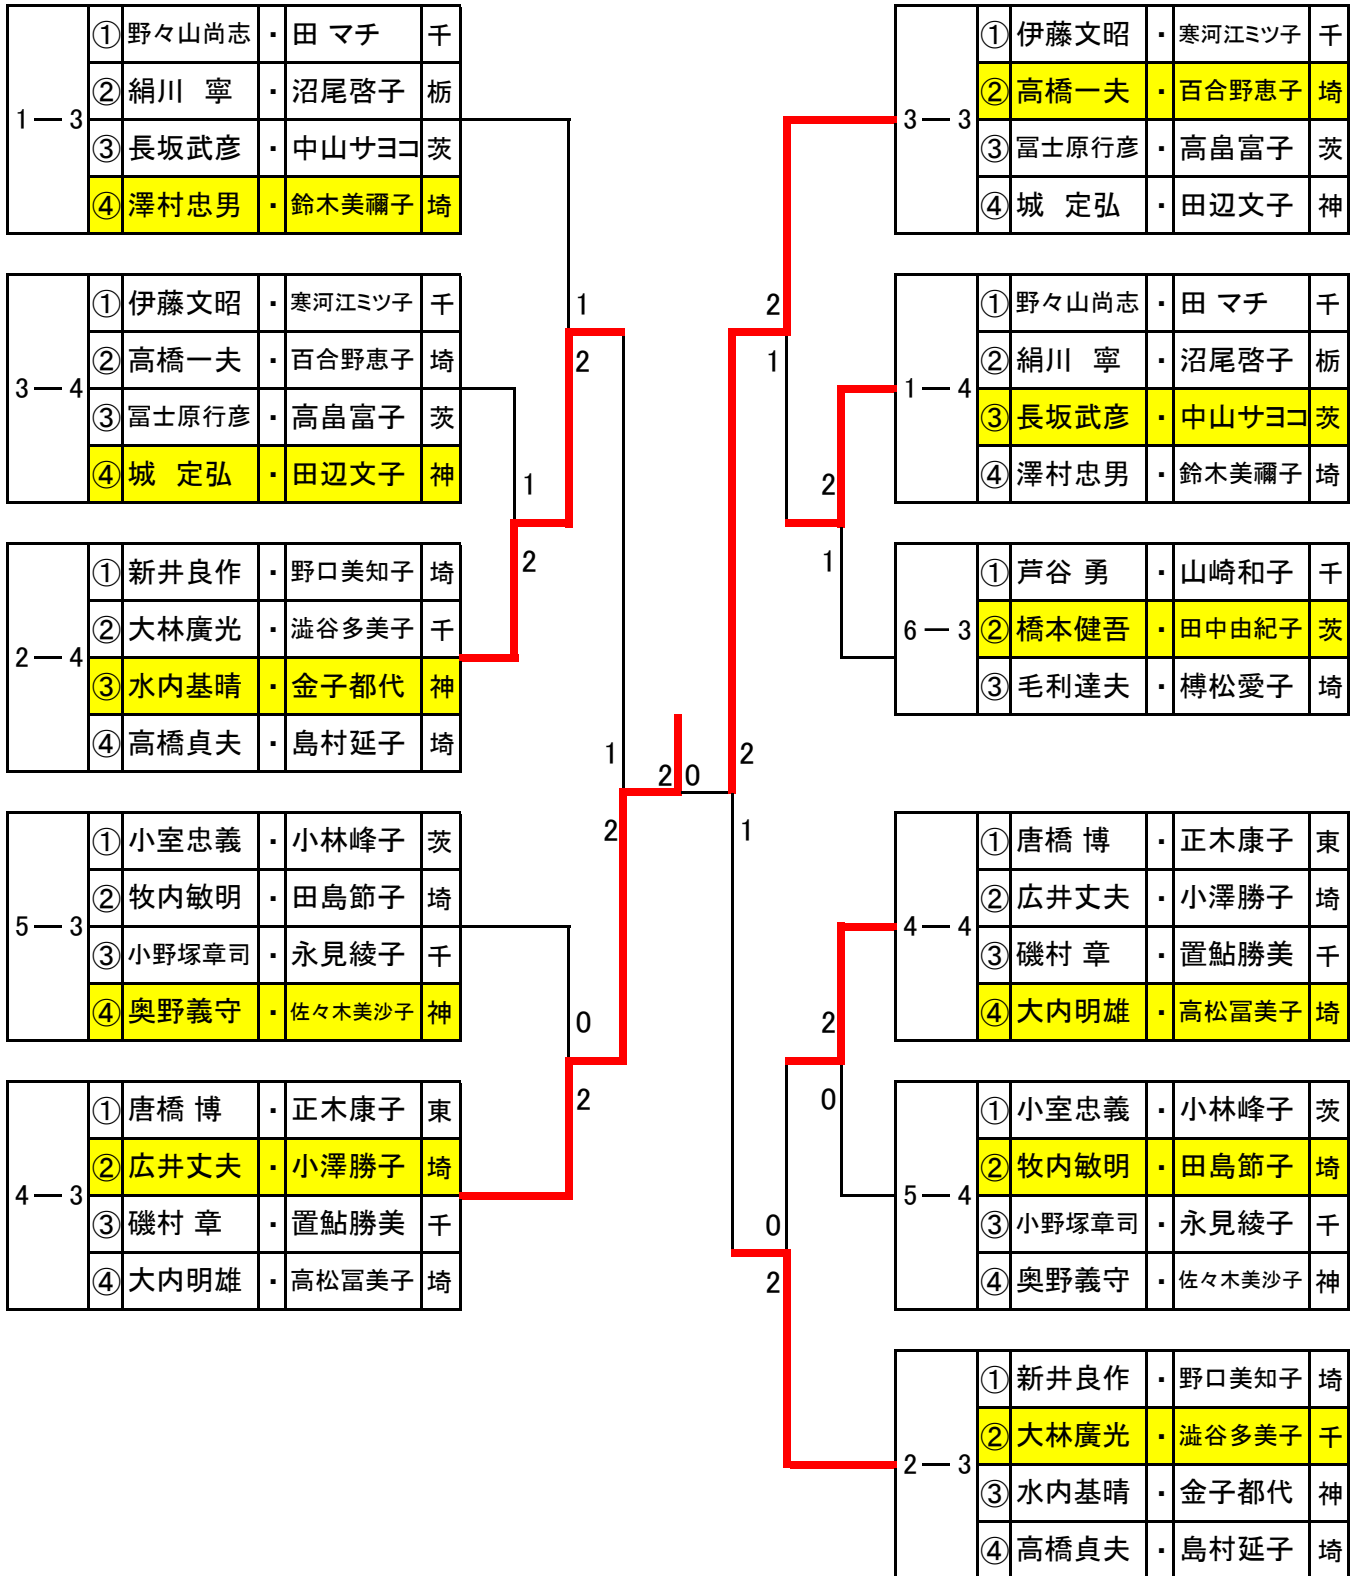

混合ダブルス 150A 下位トーナメント

16日 進行責任者: 相澤 美子

11時15分開始予定