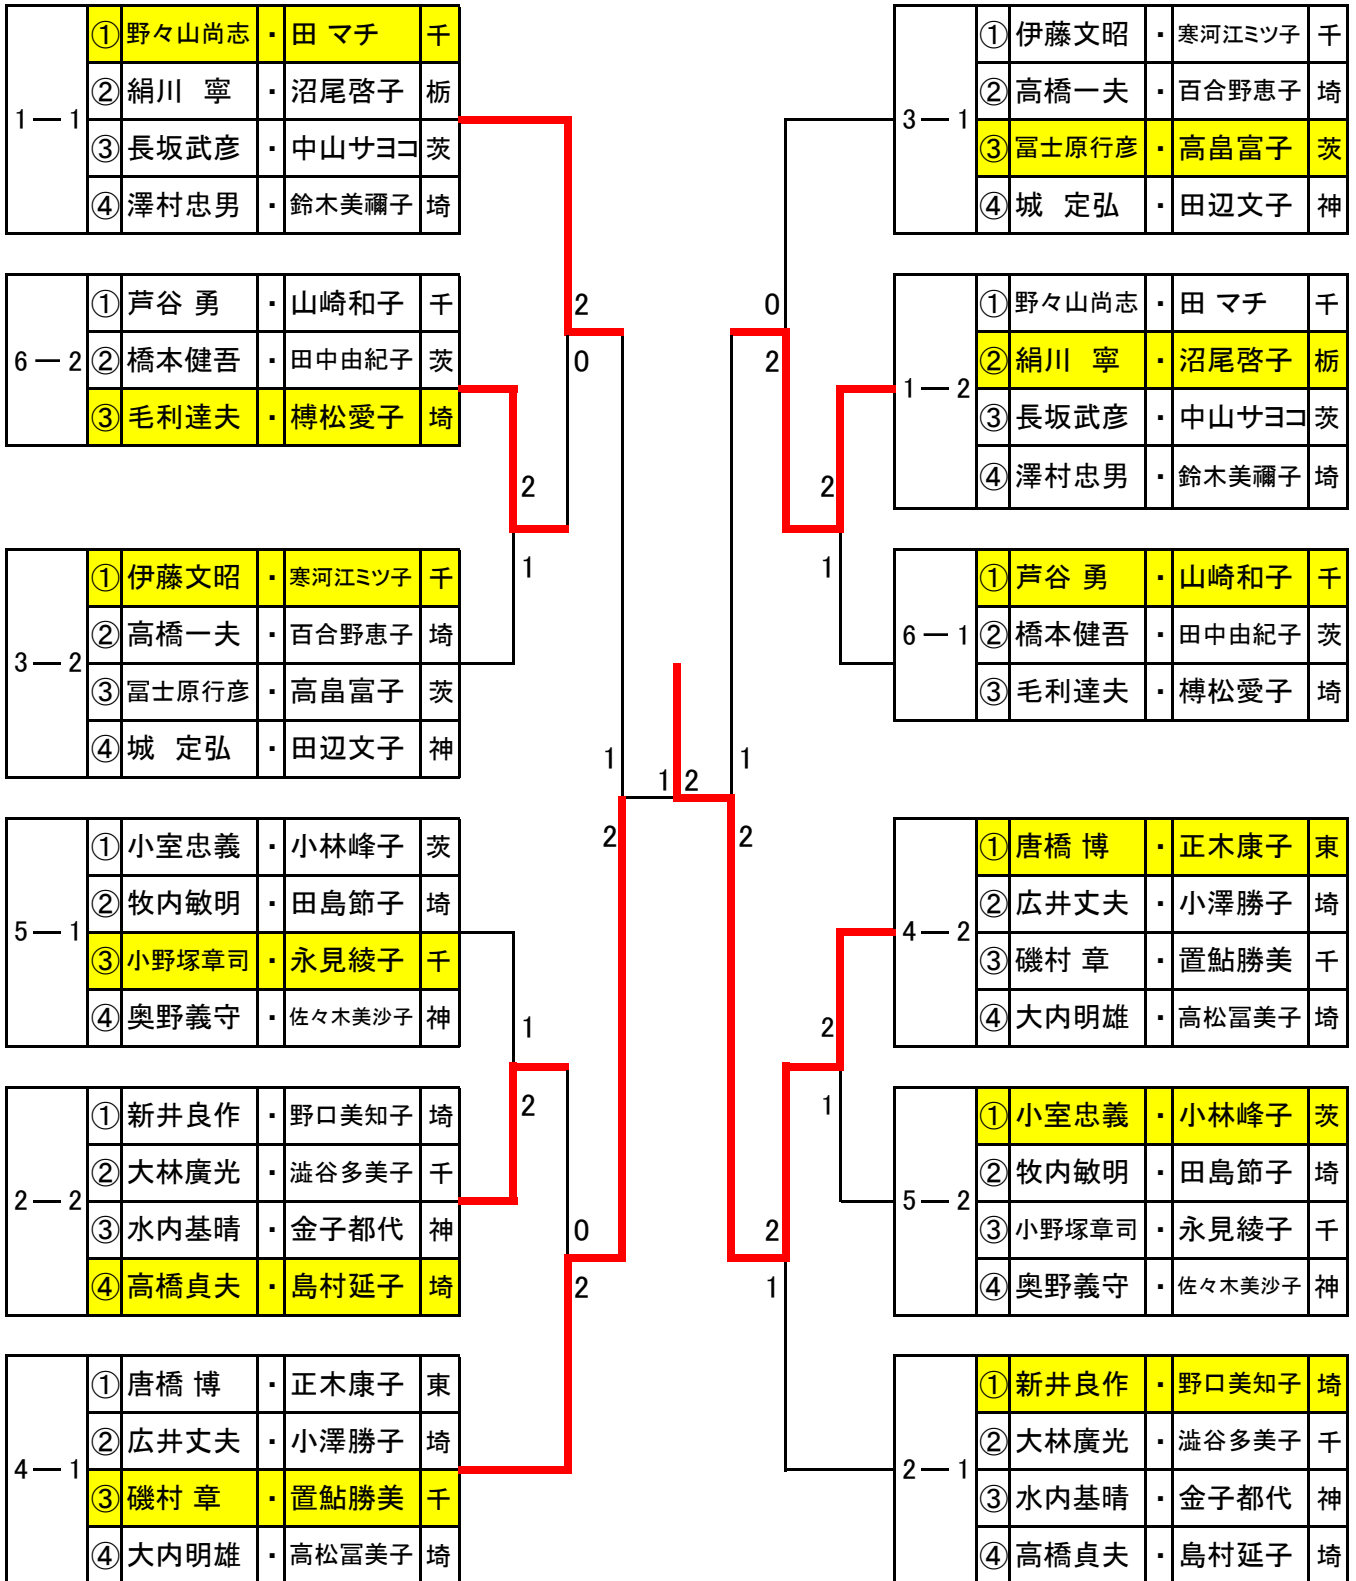

混合ダブルス150A 上位トーナメント

16日 進行責任者: 宮内悦子

11時15分開始予定