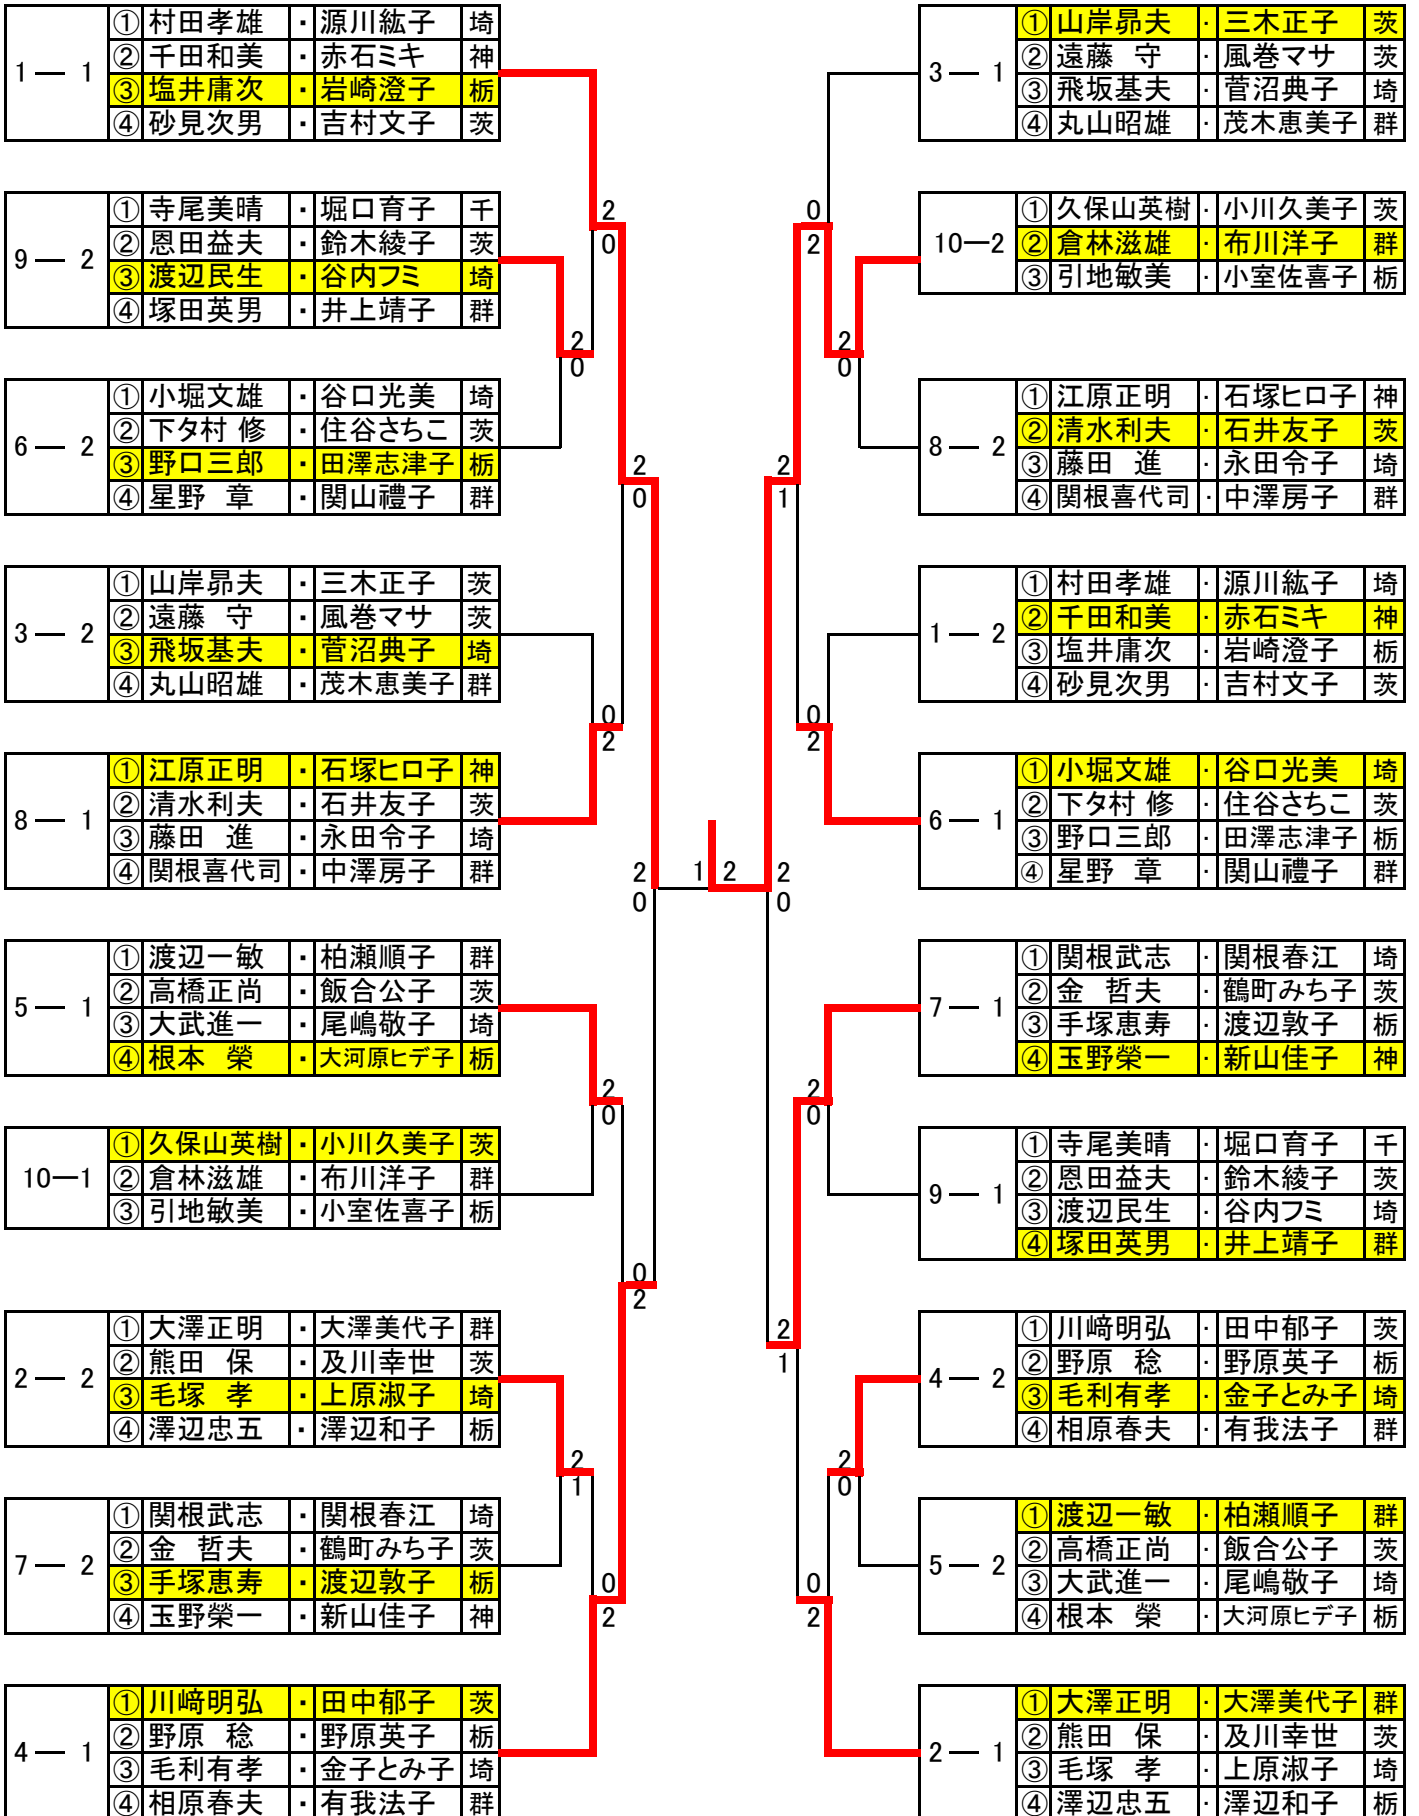

混合ダブルス140B 上位トーナメント

16日 進行責任者: 茂田てる江

11時15分開始予定