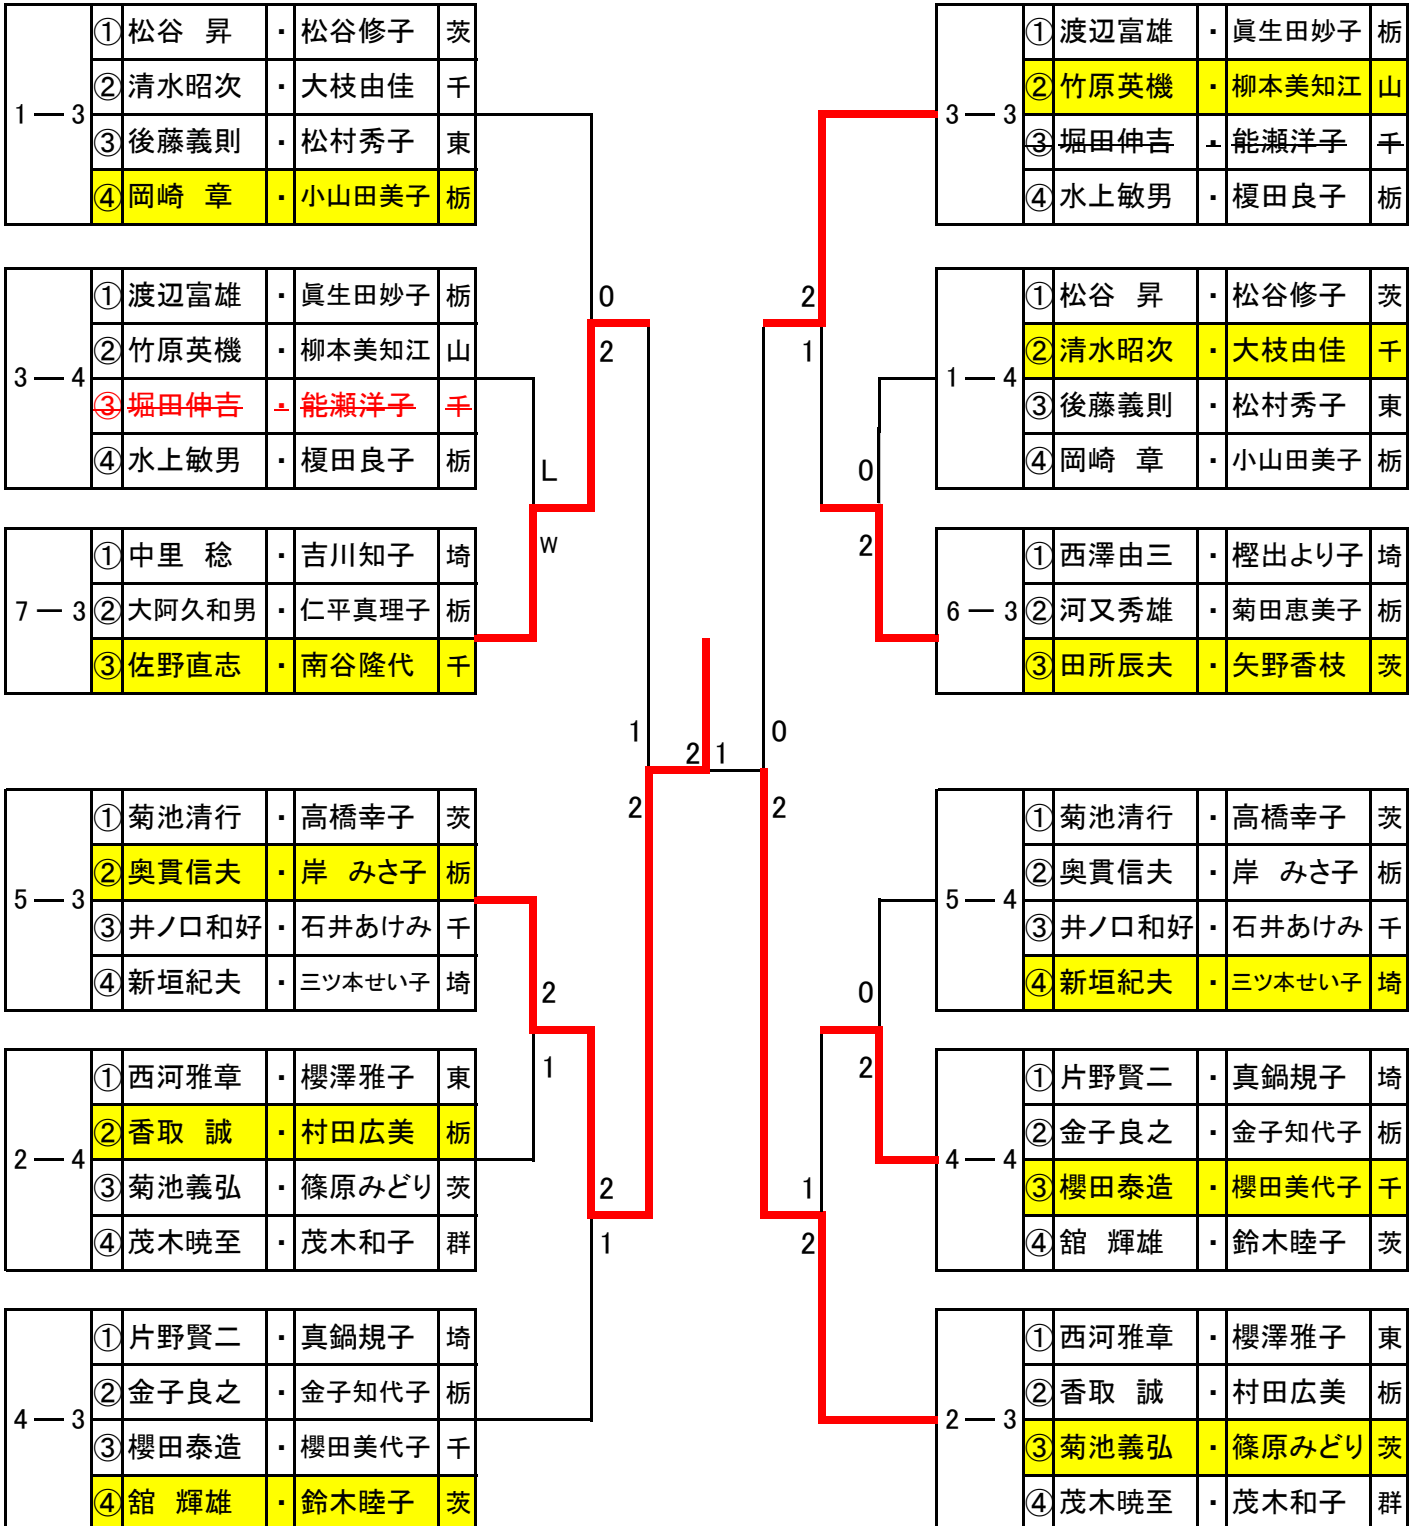

混合ダブルス120A 下位トーナメント

18日 進行責任者: 吉村 文子

10時45分開始予定