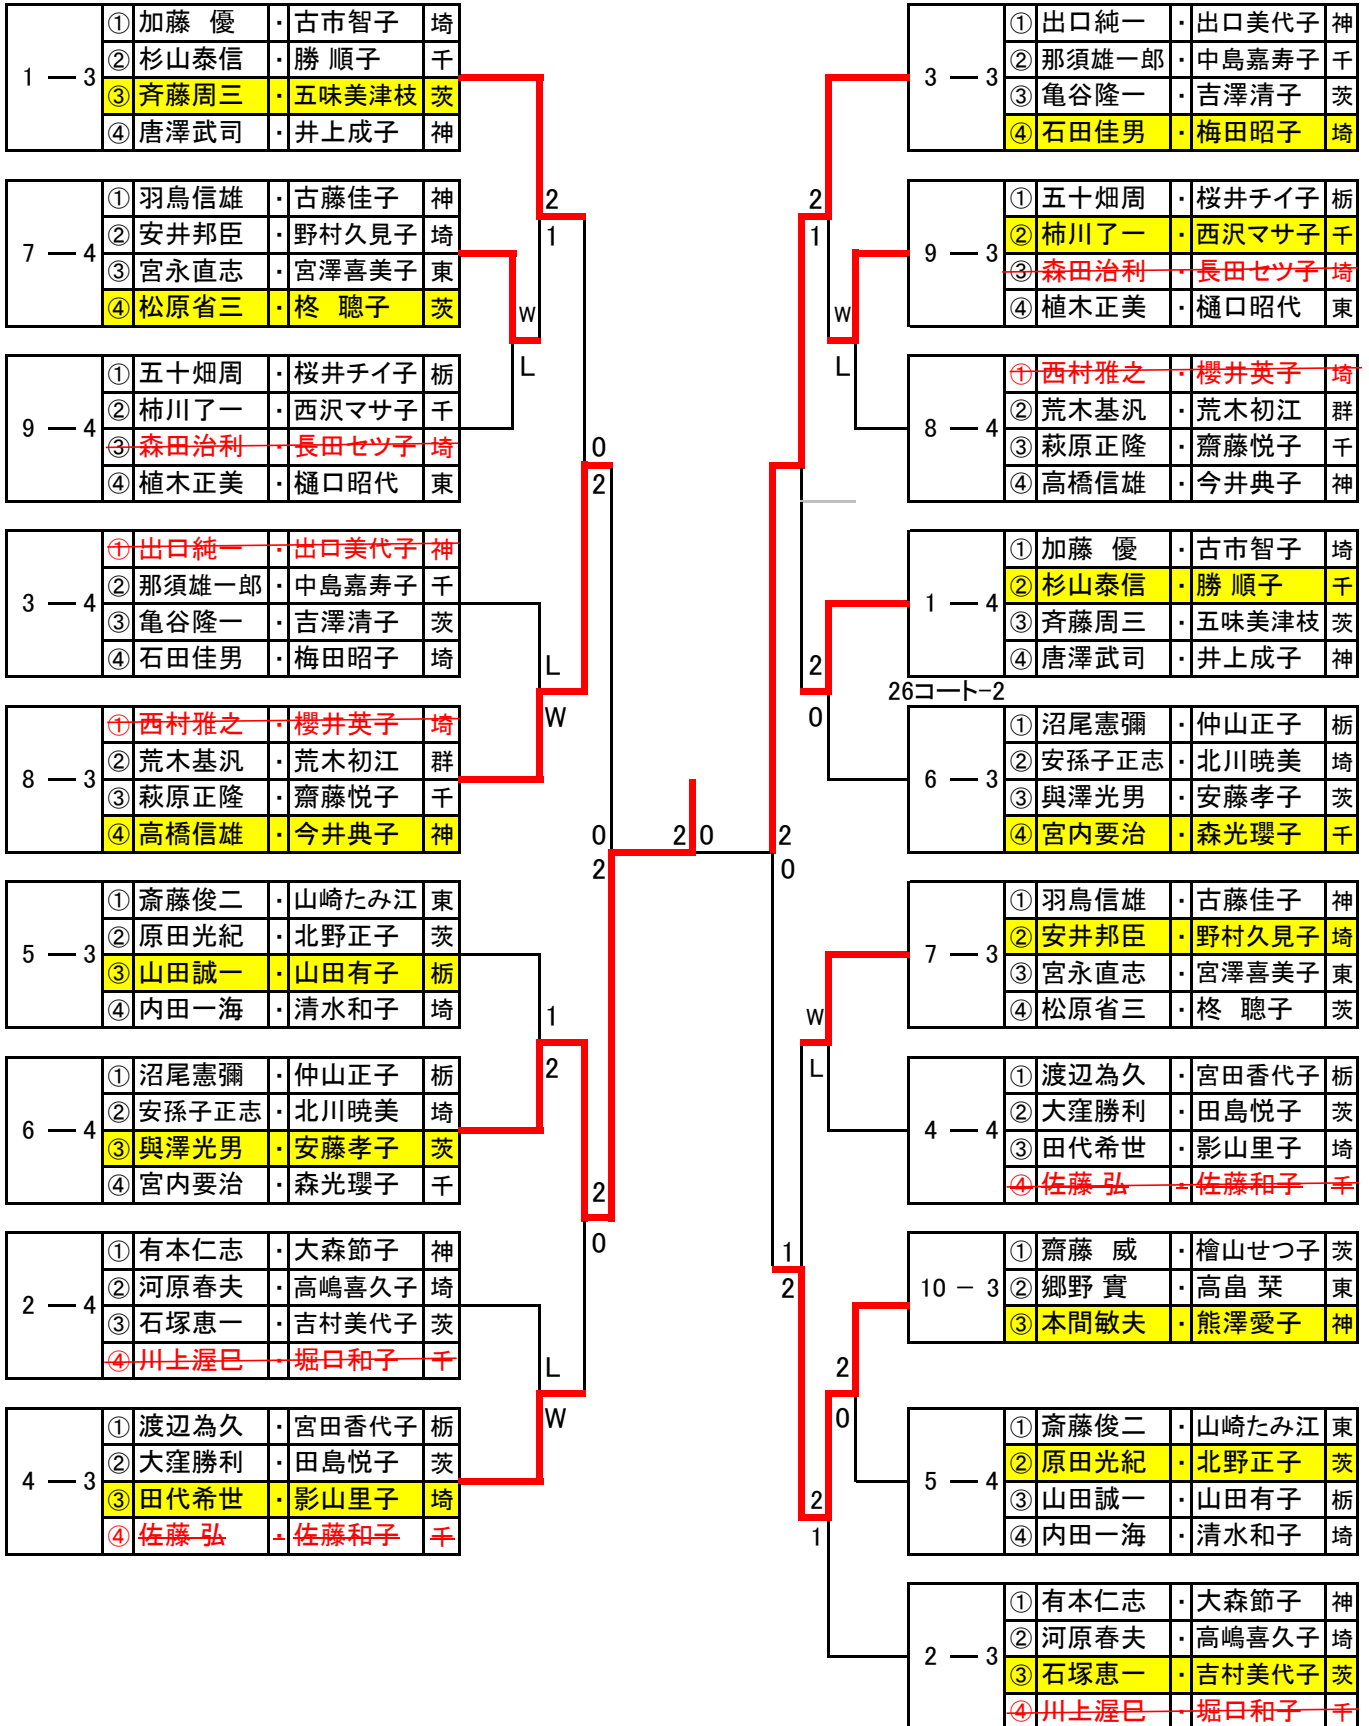

混合ダブルス一般A、一般B

18 日

1 ブロック 1～2 コート 9時15分		①	②	③	④	⑤	⑥	勝敗	得点	順位			
①	藤本武司 前原麻芳	東 ・ ニッタサンフレッド ・ 平沼クラブ		2	2	2	2	2	3	0	6	1	一般A
②	菊田晴之 大野さゆり	茨 ・ 白帆クラブ ・ 卓球めぐり		0	2	2	1	2	2	1	5	2	
③	鷺見 明 鷺見尚子	栃 ・ 桜クラブ ・ 桜クラブ		0	1	0	0	2	0	3	3	4	
④	黒須高明 高野明美	千 ・ ZERO ・ ZERO		1	0	2	1	2	1	2	4	3	
⑤	松本俊昭 長山寛子	茨 ・ サンスポーツ ・ 朋友クラブ		0	2	2	2	2	1	0	2	1	一般B
⑥	矢田部雄二 矢田部恵	栃 ・ 祇園会 ・ 祇園会		0	0	1	1	0	0	1	1	2	

※一般Aと一般Bのリーグ戦となります。

ただし、一般Bの⑤と⑥組は、2組の直接対戦結果により、1位2位を決定いたします。

試合順序

順序	1	2	3	4	5	6	7	8	9	10
試合	①-⑥	②-⑤	③-④	①-⑤	②-③	④-⑥	①-④	②-⑥	③-⑤	①-③
審判	④	③	②	⑥	①	⑤	③	④	①	⑤
順序	11	12	13	14	15					
試合	②-④	⑤-⑥	①-②	③-⑥	④-⑤					
審判	⑥	②	③	④	①					

16日 進行責任者: 野口 克子

11時15分開始予定

混合ダブルス140A 上位トーナメント

16日 進行責任者: 小林 禮子

11時15分開始予定

混合ダブルス140A 下位トーナメント

16日 進行責任者: 杉山 祥子

11時15分開始予定