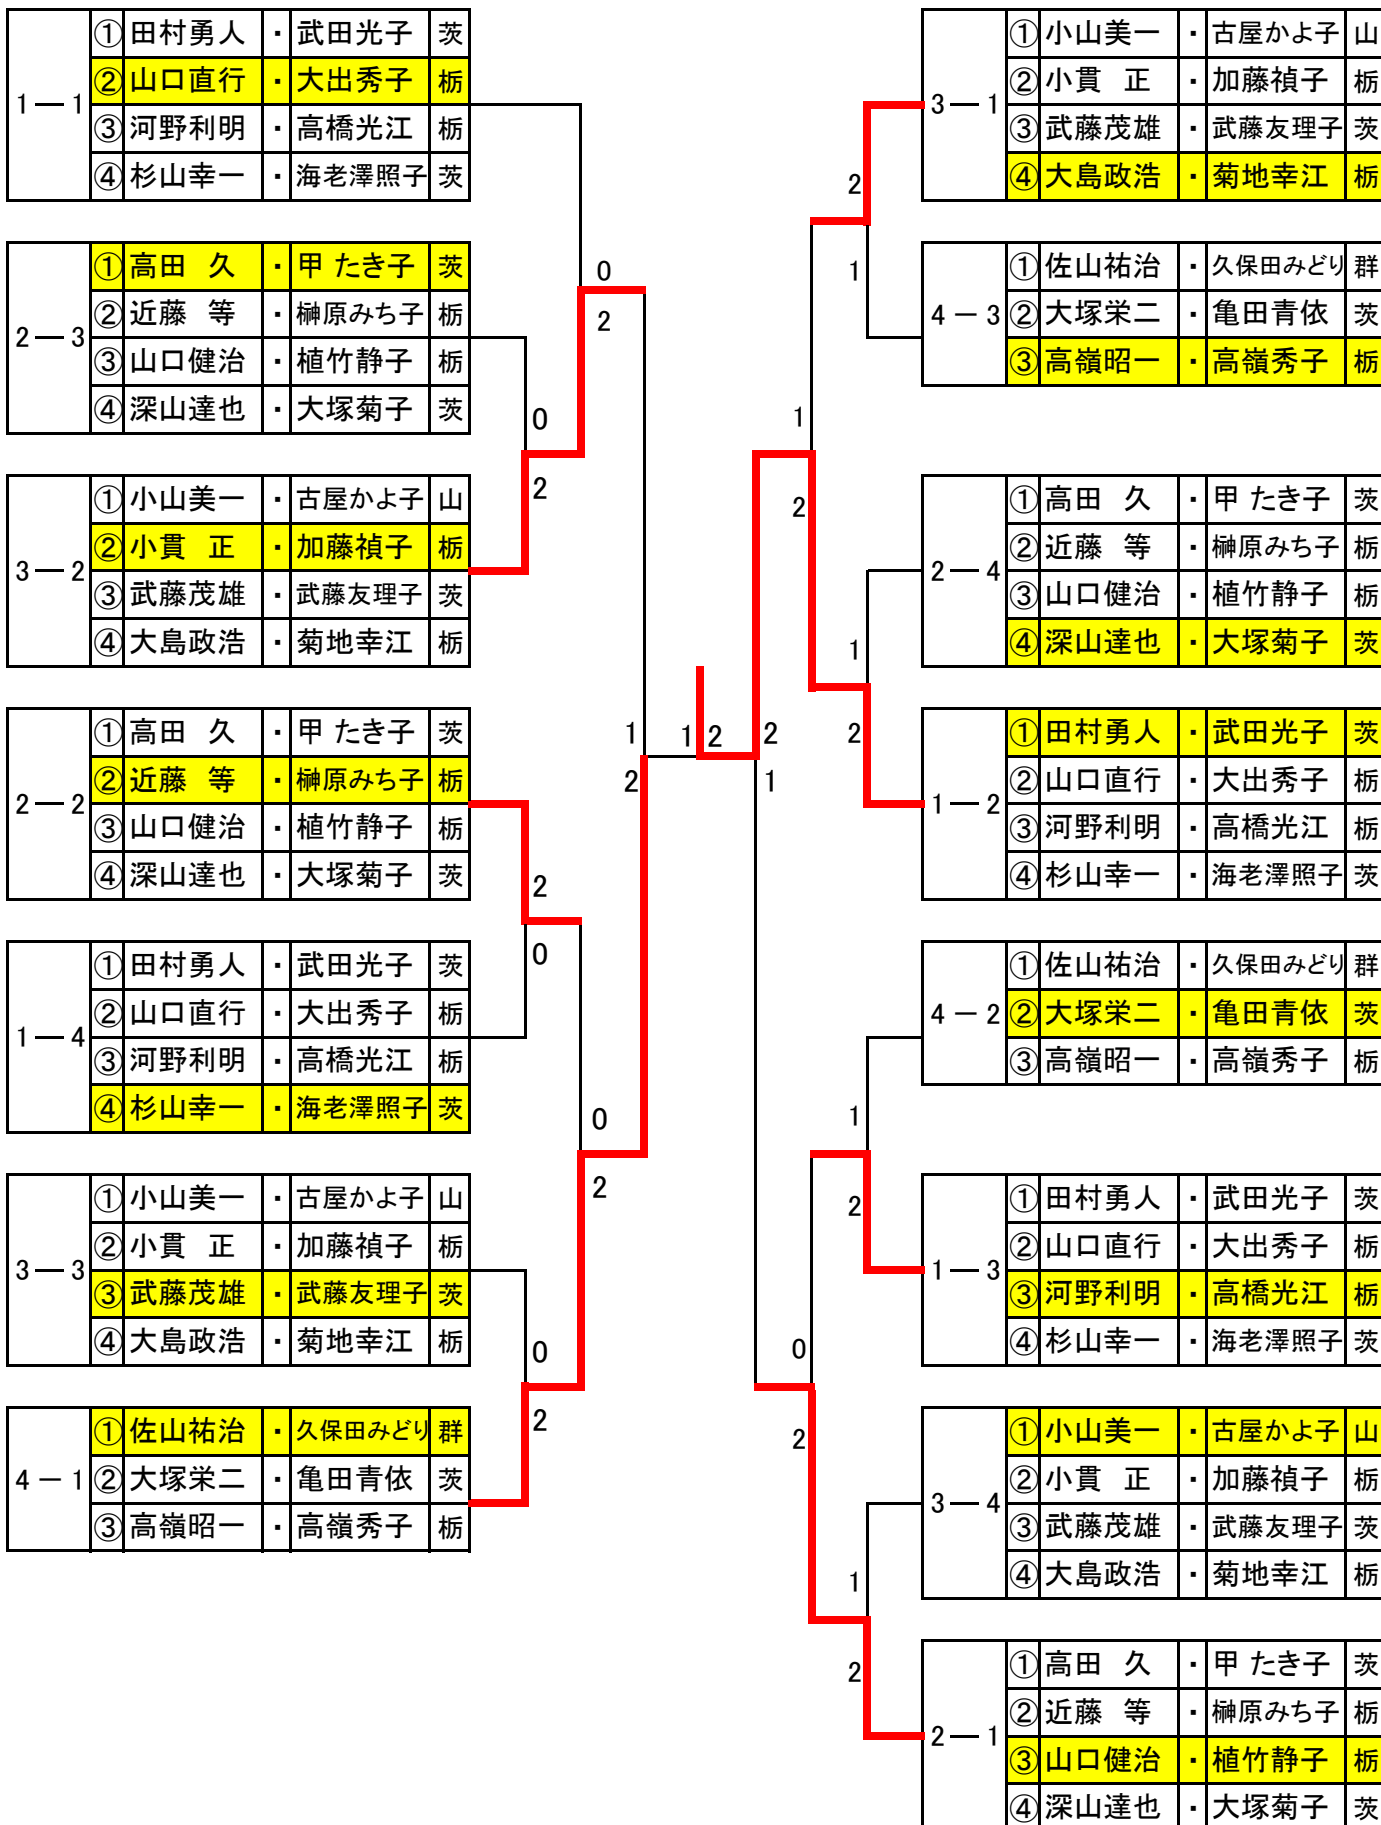

※一般Aと一般Bのリーグ戦となります。

ただし、一般Bの⑤と⑥組は、2組の直接対戦結果により、1位2位を決定いたします。

試合順序

順序	1	2	3	4	5	6	7	8	9	10
試合	①-⑥	②-⑤	③-④	①-⑤	②-③	④-⑥	①-④	②-⑥	③-⑤	①-③
審判	④	③	②	⑥	①	⑤	③	④	①	⑤
順序	11	12	13	14	15					
試合	②-④	⑤-⑥	①-②	③-⑥	④-⑤					
審判	⑥	②	③	④	①					

11時15分開始予定

混合ダブルス170A

16 日

16～17コート		11時15分予定	①	②	③	④	⑤	勝敗		得点	順位
①	伊佐卓男 加世田節子	・ 個人 神 ・ 横浜ラージ	/	0	1	0	2	1	3	5	4
②	小山晴三 染谷春江	・ 練馬ラージ 東 ・ アルファー		2	2	2	0	4	0	8	1
③	久保基弘 梅原幸子	・ 個人 東 ・ ひまわりクラブ		2	0	0	2	2	2	6	3
④	湯澤勇一郎 塩澤浩子	・ かたくりL 群 ・ 風		2	0	2	2	3	1	7	2
⑤	川崎健市 川崎良子	・ ニコニコクラブ 茨 ・ ニコニコクラブ		0	0	0	0	0	4	4	5

試合順序

順序	1	2	3	4	5	6	7	8	9	10
試合	①-⑤	②-④	①-③	④-⑤	②-⑤	③-④	①-④	②-③	①-②	③-⑤
審判	②	①	⑤	③	④	①	②	⑤	③	④

混合ダブルス100B 決勝トーナメント

18日 進行責任者: 柿沼 寛

10時45分開始予定

混合ダブルス120B 上位トーナメント

18日 進行責任者: 黒川 勇

10時45分開始予定