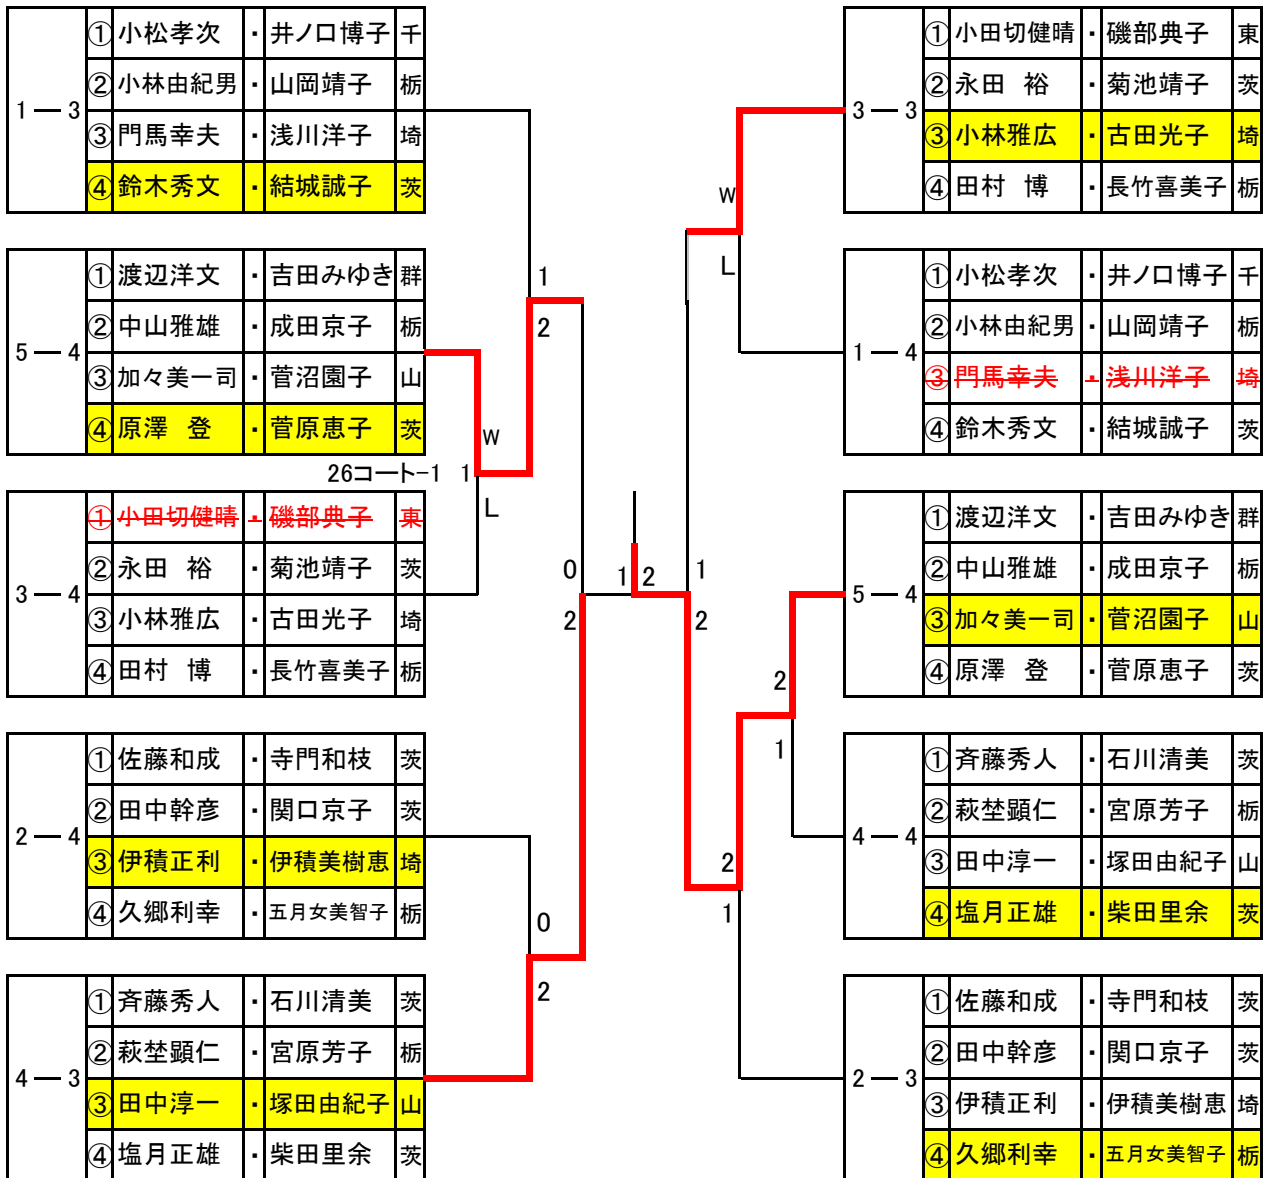

混合ダブルス一般A、一般B

18 日

1 ブロック 1～2 コート 9時15分		①	②	③	④	⑤	⑥	勝敗	得点	順位			
①	藤本武司 前原麻芳	東 ・ ニッタサンフレッド ・ 平沼クラブ		2	2	2	2	2	3	0	6	1	一般A
②	菊田晴之 大野さゆり	茨 ・ 白帆クラブ ・ 卓球めぐり		0	2	2	1	2	2	1	5	2	
③	鷺見 明 鷺見尚子	栃 ・ 桜クラブ ・ 桜クラブ		0	1	0	0	2	0	3	3	4	
④	黒須高明 高野明美	千 ・ ZERO ・ ZERO		1	0	2	1	2	1	2	4	3	
⑤	松本俊昭 長山寛子	茨 ・ サンスポーツ ・ 朋友クラブ		0	2	2	2	2	1	0	2	1	一般B
⑥	矢田部雄二 矢田部恵	栃 ・ 祇園会 ・ 祇園会		0	0	1	1	0	0	1	1	2	

※一般Aと一般Bのリーグ戦となります。

ただし、一般Bの⑤と⑥組は、2組の直接対戦結果により、1位2位を決定いたします。

試合順序

順序	1	2	3	4	5	6	7	8	9	10
試合	①-⑥	②-⑤	③-④	①-⑤	②-③	④-⑥	①-④	②-⑥	③-⑤	①-③
審判	④	③	②	⑥	①	⑤	③	④	①	⑤
順序	11	12	13	14	15					
試合	②-④	⑤-⑥	①-②	③-⑥	④-⑤					
審判	⑥	②	③	④	①					

混合ダブルス100A 上位トーナメント

18日 進行責任者: 小林 啓一

10時45分開始予定

混合ダブルス100A 下位トーナメント

18日 進行責任者: 石塚 恵一

10時45分開始予定

混合ダブルス120A 上位トーナメント

18日 進行責任者：忍垂 悦子