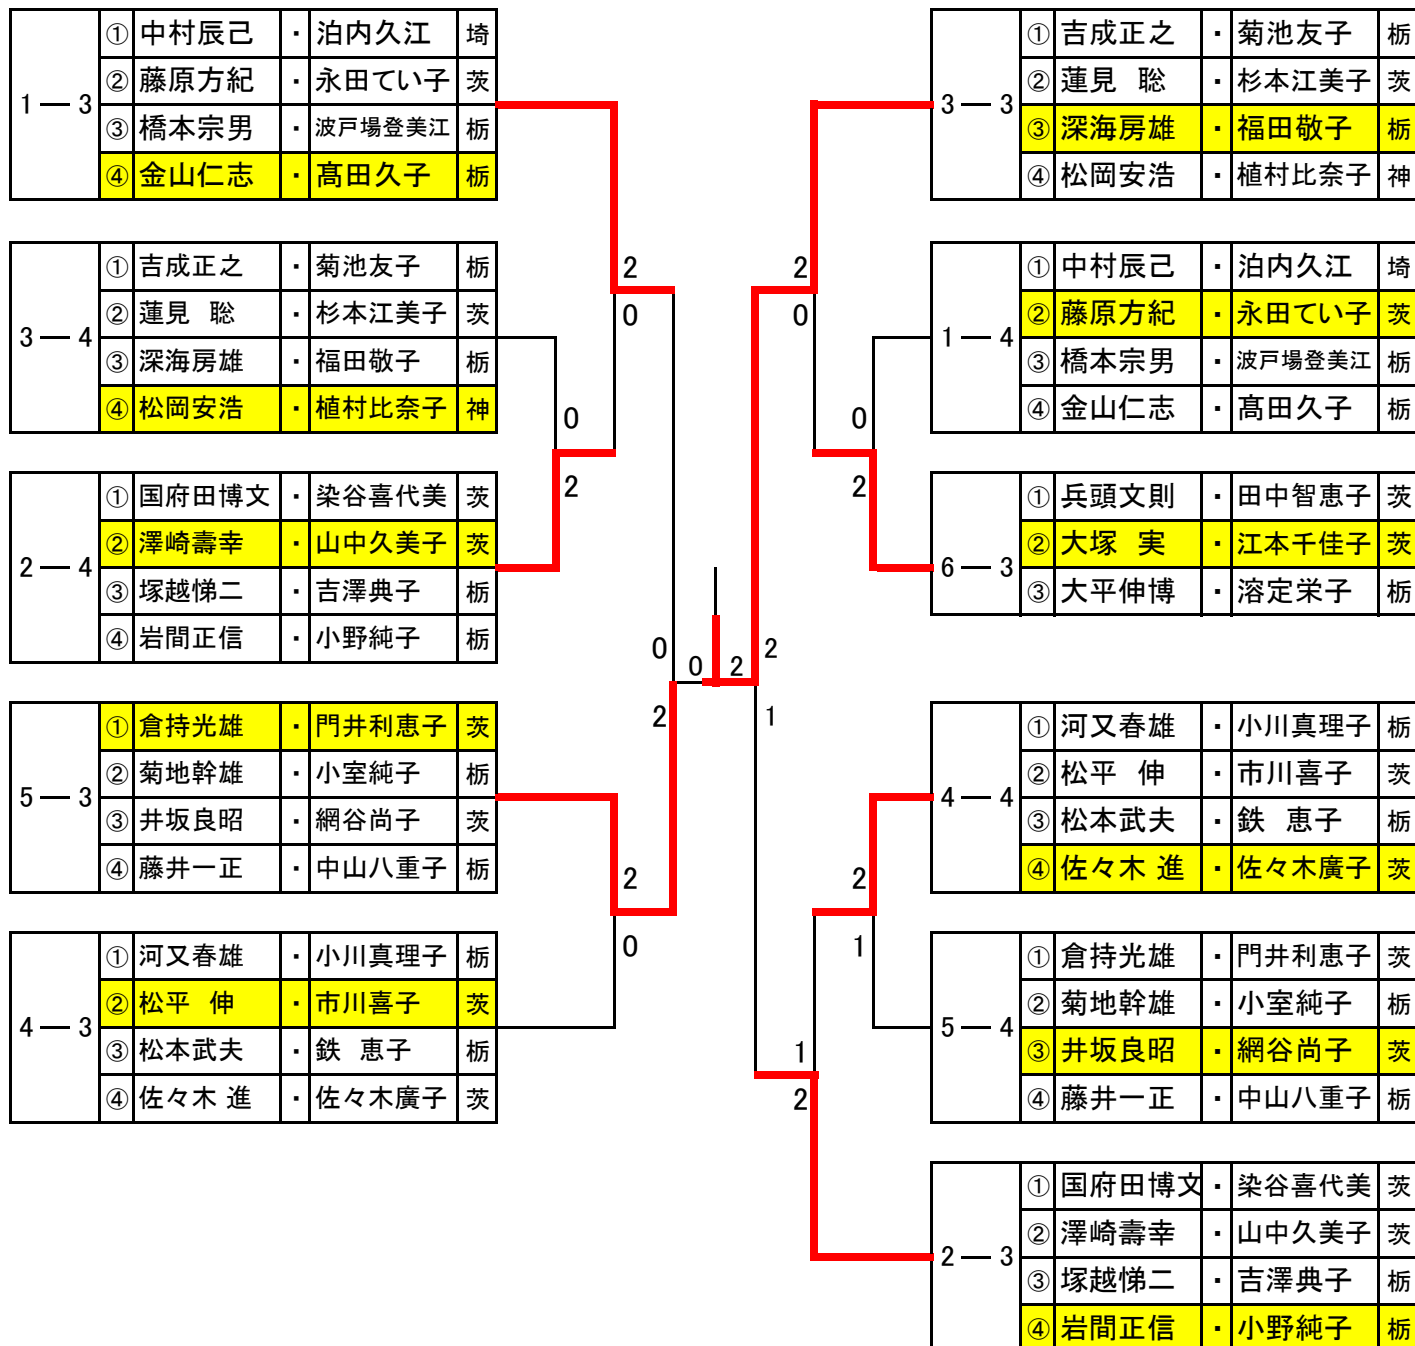

※一般Aと一般Bのリーグ戦となります。

ただし、一般Bの⑤と⑥組は、2組の直接対戦結果により、1位2位を決定いたします。

試合順序

順序	1	2	3	4	5	6	7	8	9	10
試合	①-⑥	②-⑤	③-④	①-⑤	②-③	④-⑥	①-④	②-⑥	③-⑤	①-③
審判	④	③	②	⑥	①	⑤	③	④	①	⑤
順序	11	12	13	14	15					
試合	②-④	⑤-⑥	①-②	③-⑥	④-⑤					
審判	⑥	②	③	④	①					

試合順序

順序	1	2	3	4	5	6	7	8	9	10
試合	①-⑤	②-④	①-③	④-⑤	②-⑤	③-④	①-④	②-③	①-②	③-⑤
審判	②	①	⑤	③	④	①	②	⑤	③	④

混合ダブルス100B 決勝トーナメント

18日 進行責任者: 柿沼 寛

10時45分開始予定

混合ダブルス120B 上位トーナメント

18日 進行責任者: 黒川 勇

10時45分開始予定

混合ダブルス120B 下位トーナメント

18日 進行責任者: 野口 克子

10時45分開始予定

混合ダブルス130B 上位トーナメント

16日 進行責任者: 柿沼 寛

11時15分開始予定

混合ダブルス130B 下位トーナメント

16日 進行責任者:関口 京子