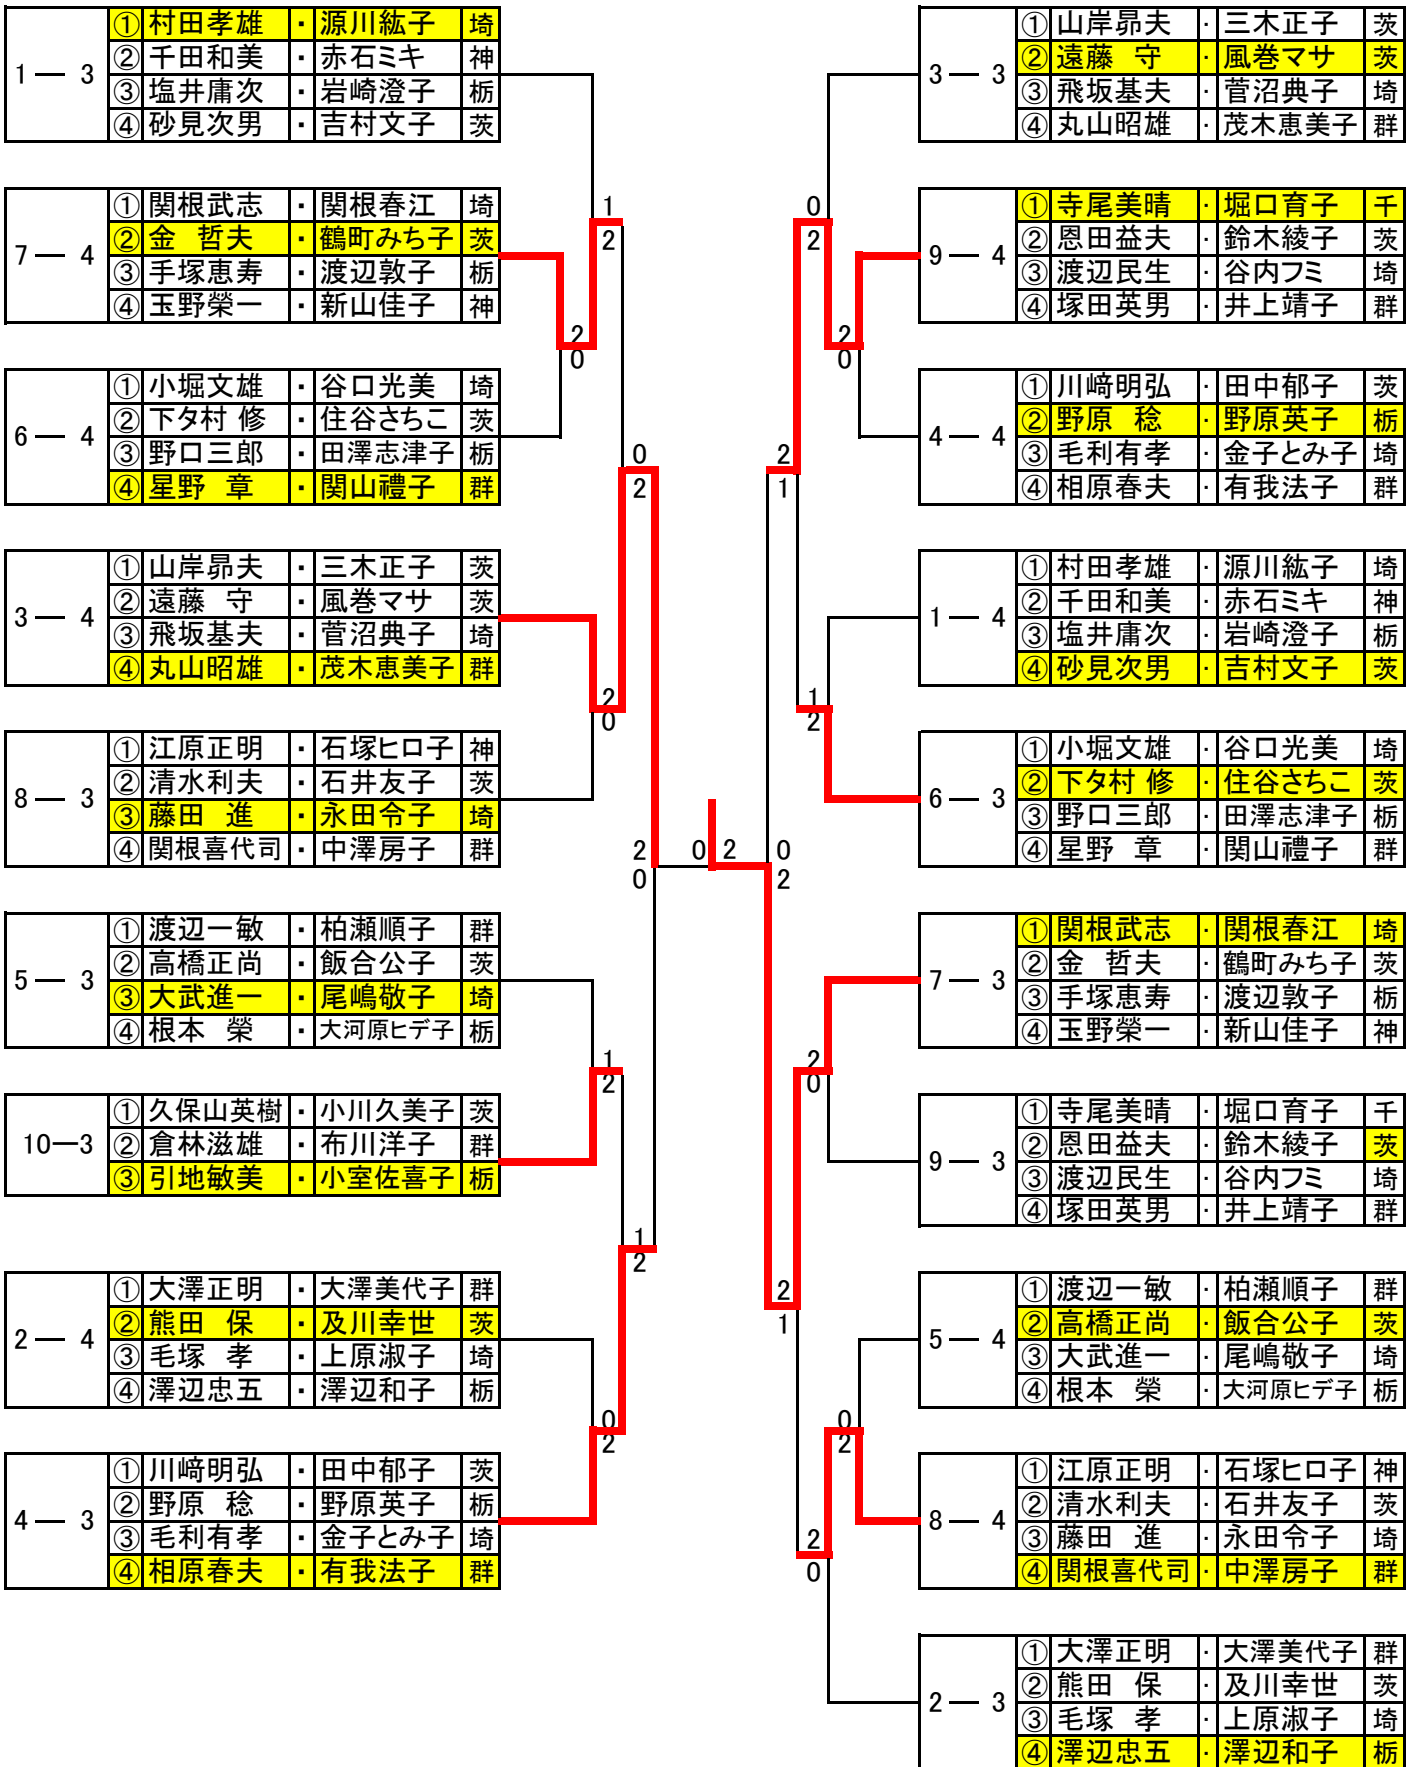

混合ダブルス140B 下位トーナメント

16日 進行責任者: 木村 里司

11時15分開始予定