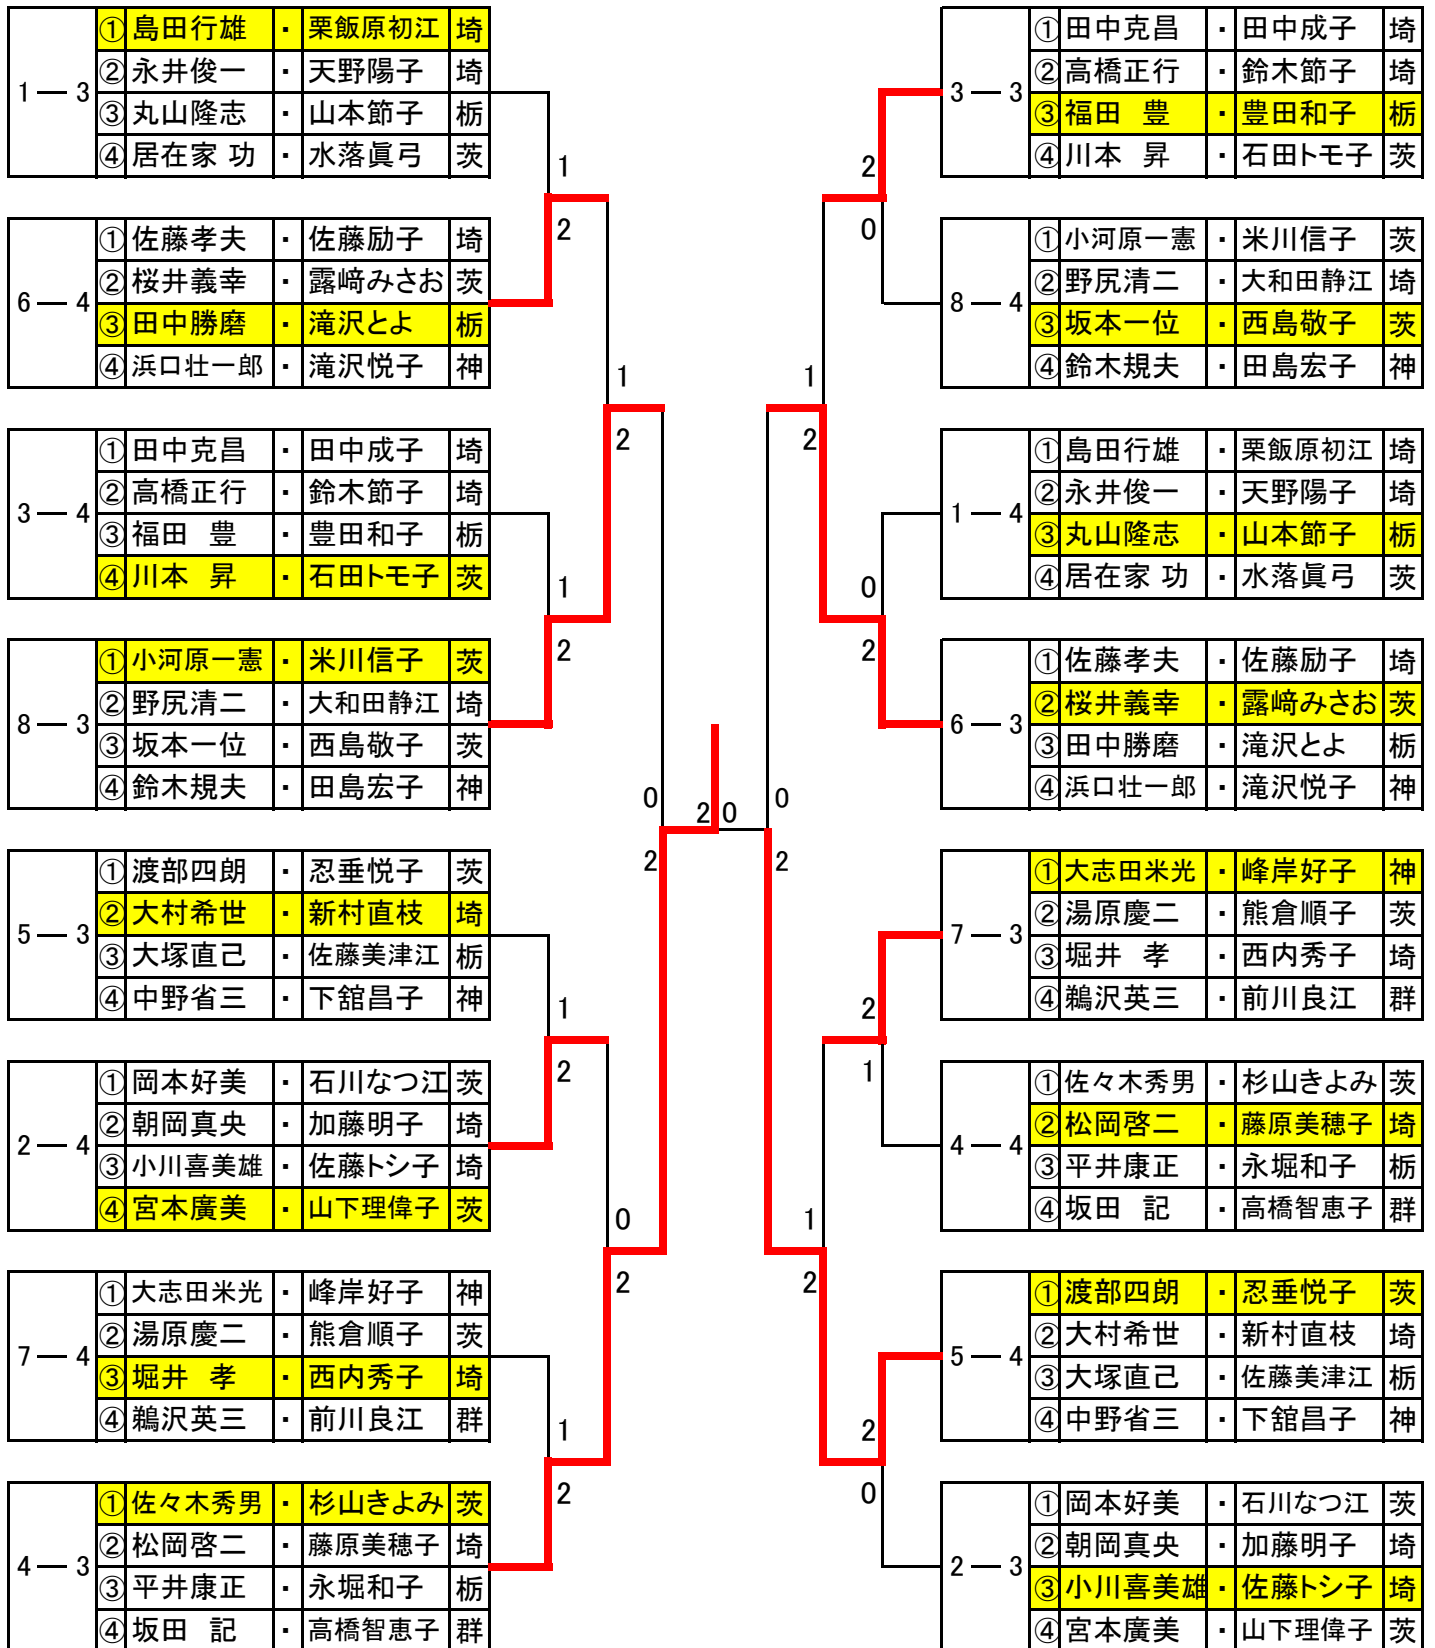

混合ダブルス130B 下位トーナメント

16日 進行責任者:関口 京子

11時45分開始予定