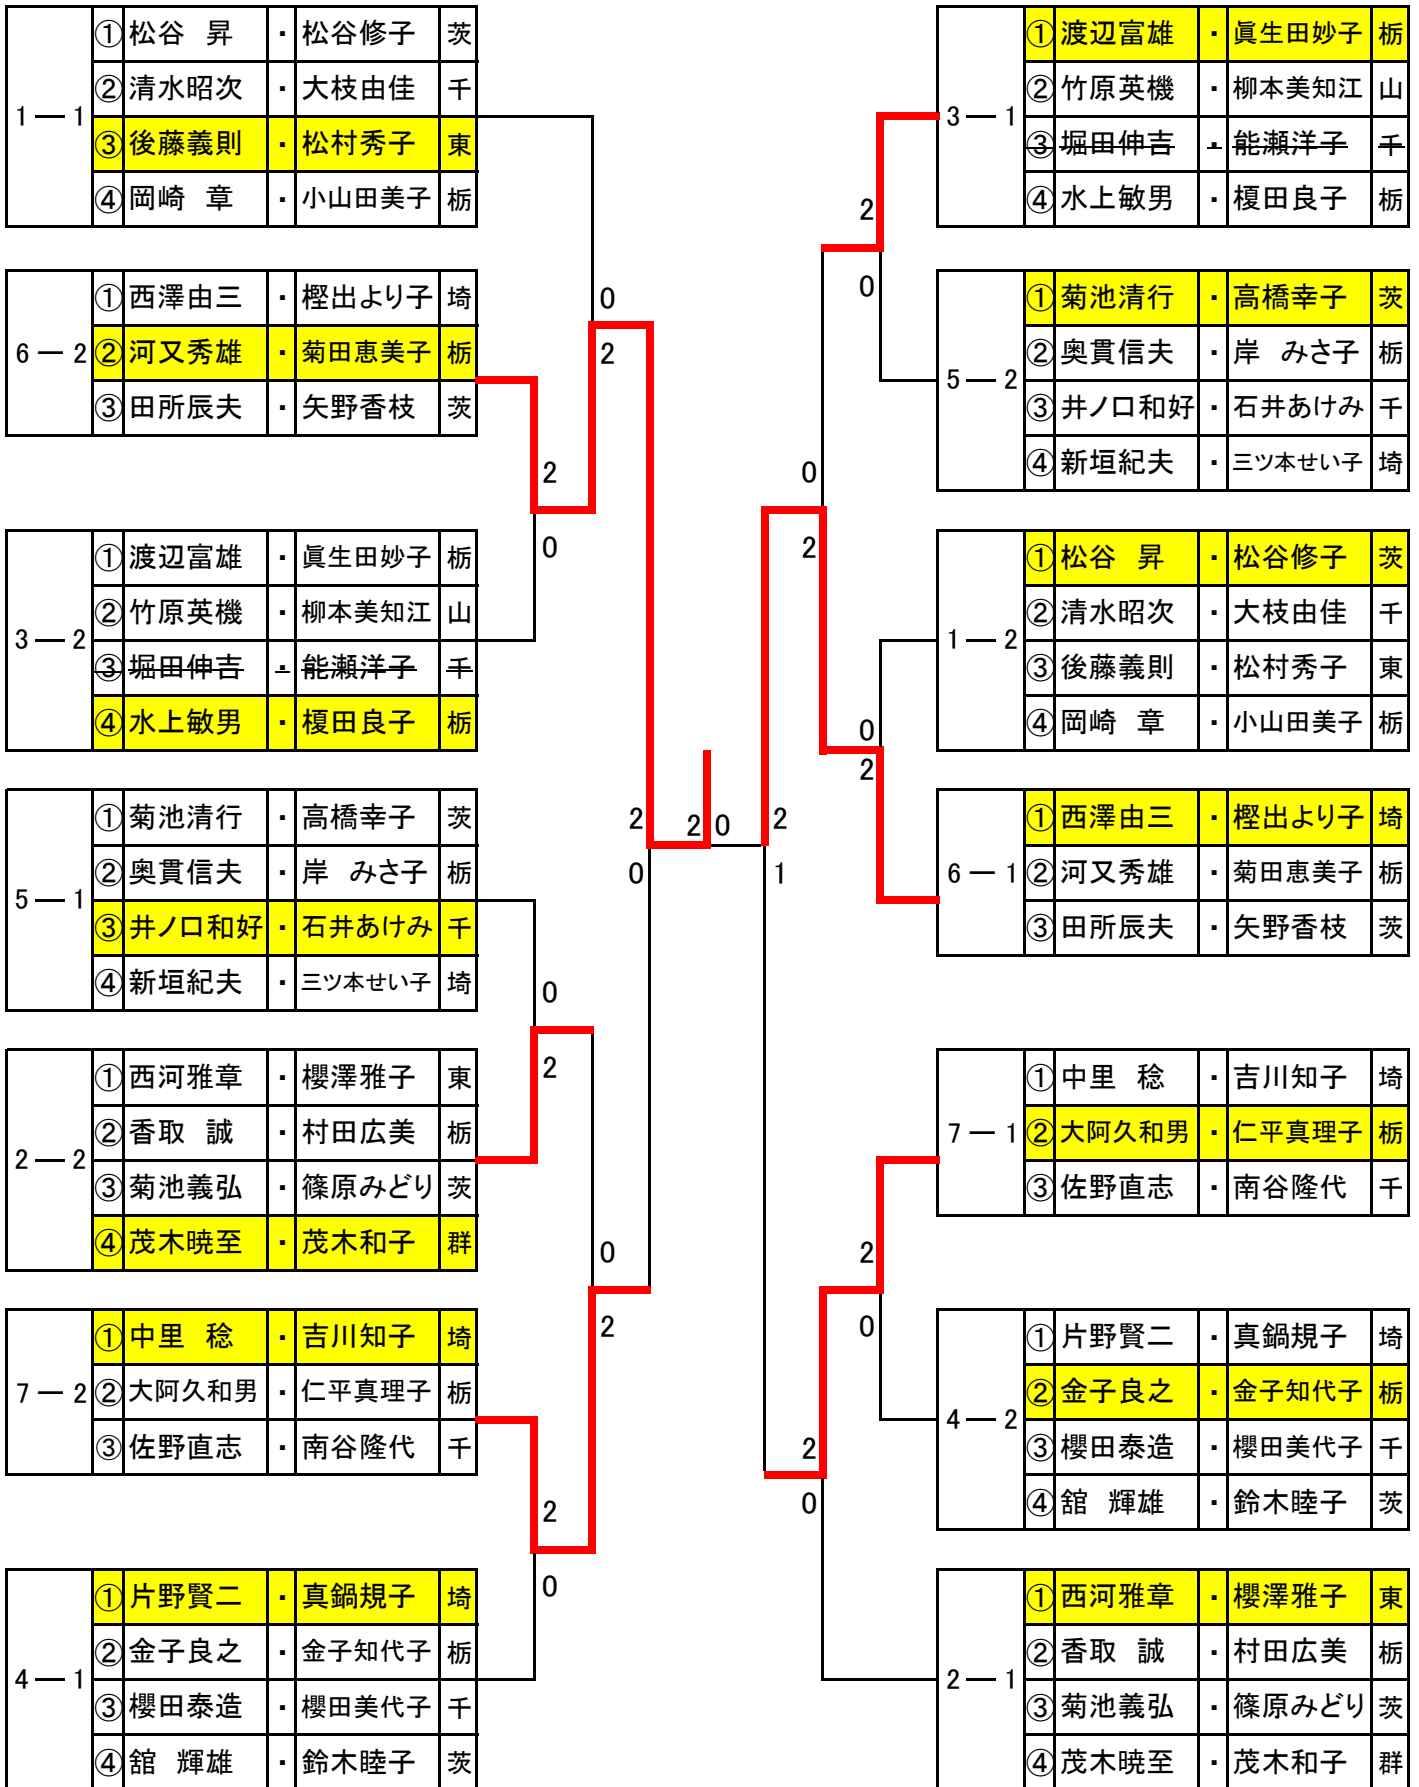

混合ダブルス120A 上位トーナメント

18日 進行責任者：忍垂 悦子

10時45分開始予定