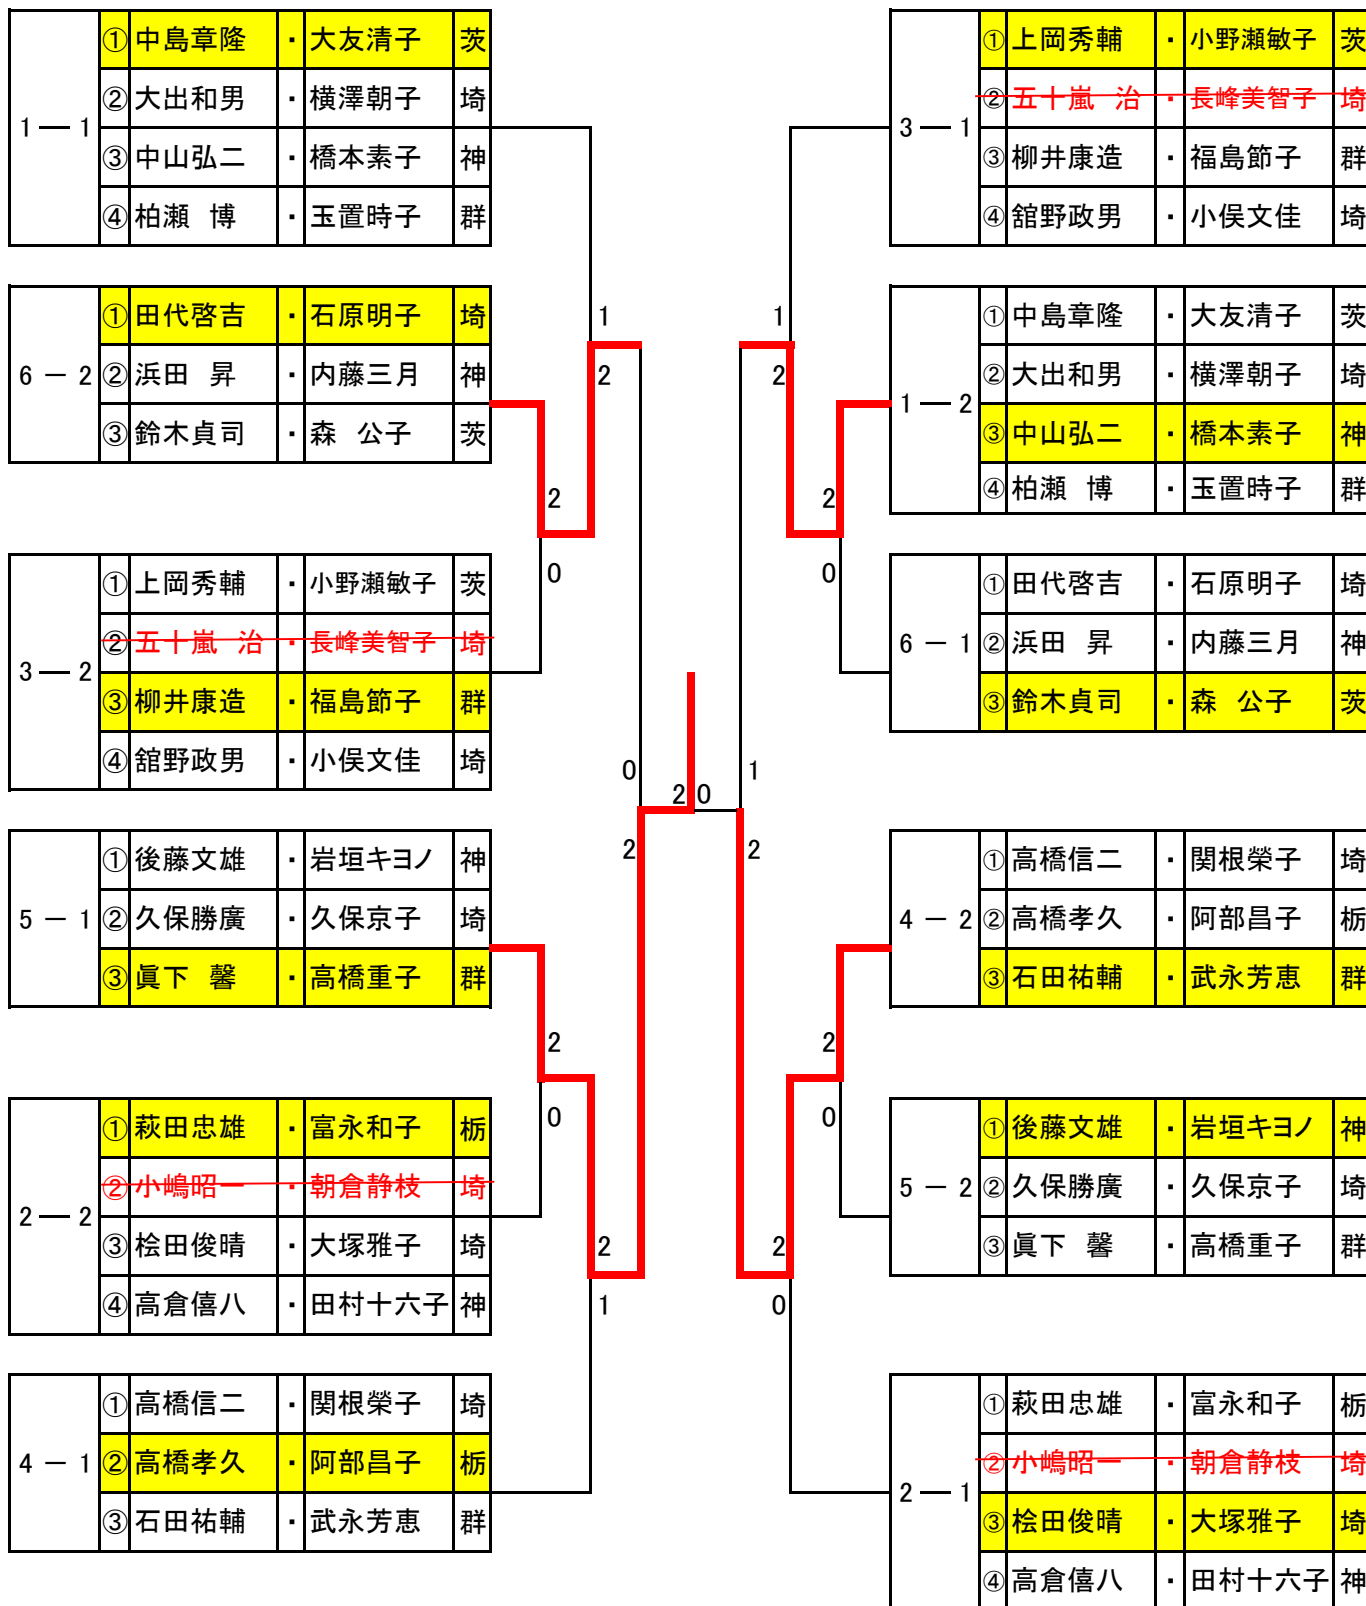

混合ダブルス150B 上位トーナメント

16日 進行責任者: 小林 啓一

11時15分開始予定