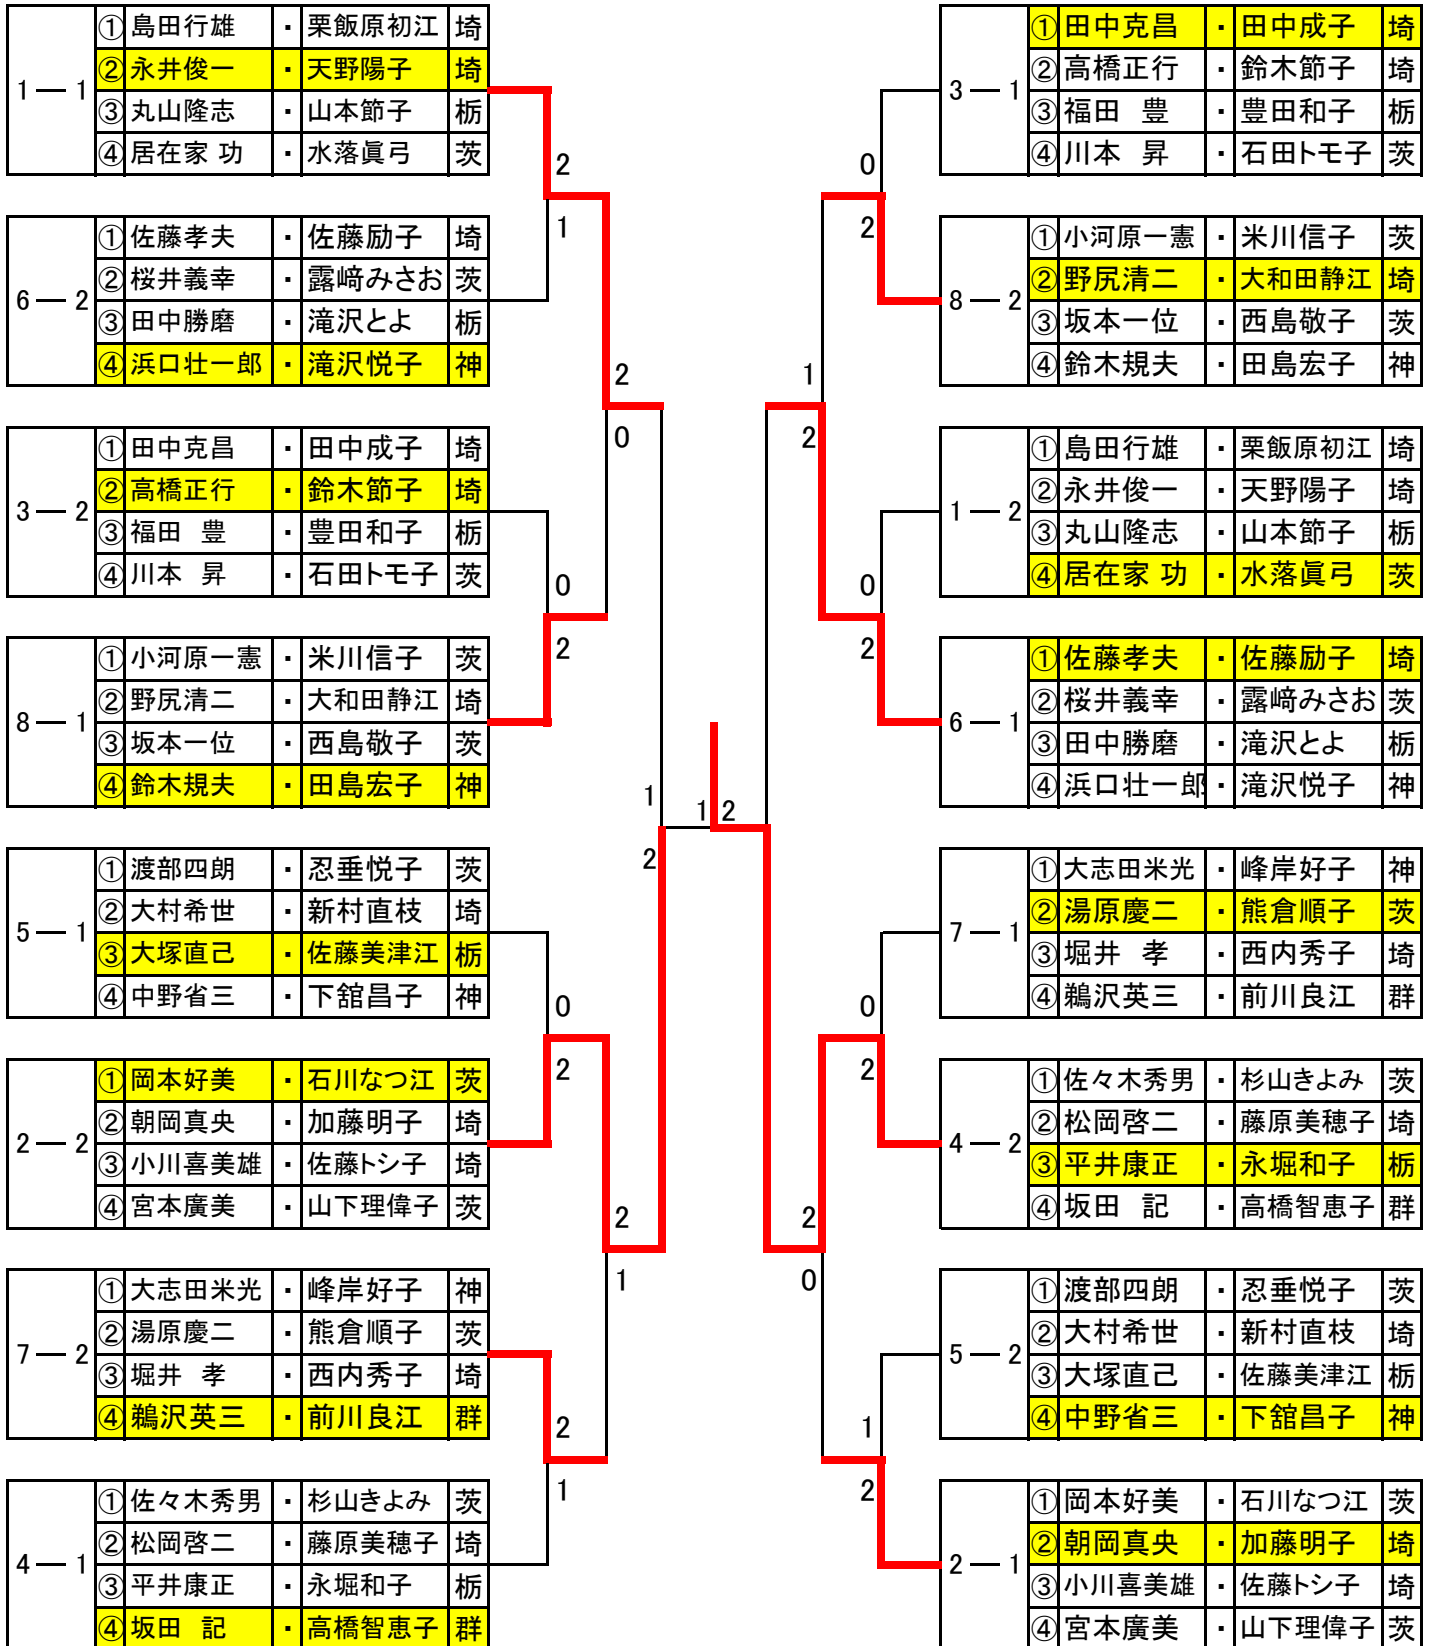

※一般Aと一般Bのリーグ戦となります。

ただし、一般Bの⑤と⑥組は、2組の直接対戦結果により、1位2位を決定いたします。

試合順序

順序	1	2	3	4	5	6	7	8	9	10
試合	①-⑥	②-⑤	③-④	①-⑤	②-③	④-⑥	①-④	②-⑥	③-⑤	①-③
審判	④	③	②	⑥	①	⑤	③	④	①	⑤
順序	11	12	13	14	15					
試合	②-④	⑤-⑥	①-②	③-⑥	④-⑤					
審判	⑥	②	③	④	①					

試合順序

順序	1	2	3	4	5	6	7	8	9	10
試合	①-⑤	②-④	①-③	④-⑤	②-⑤	③-④	①-④	②-③	①-②	③-⑤
審判	②	①	⑤	③	④	①	②	⑤	③	④

混合ダブルス100B 決勝トーナメント

18日 進行責任者: 柿沼 寛

10時45分開始予定

混合ダブルス120B 上位トーナメント

18日 進行責任者: 黒川 勇

10時45分開始予定

混合ダブルス120B 下位トーナメント

18日 進行責任者: 野口 克子

10時45分開始予定

混合ダブルス130B 上位トーナメント

16日 進行責任者: 柿沼 寛

11時15分開始予定

混合ダブルス130B 下位トーナメント

16日 進行責任者:関口 京子